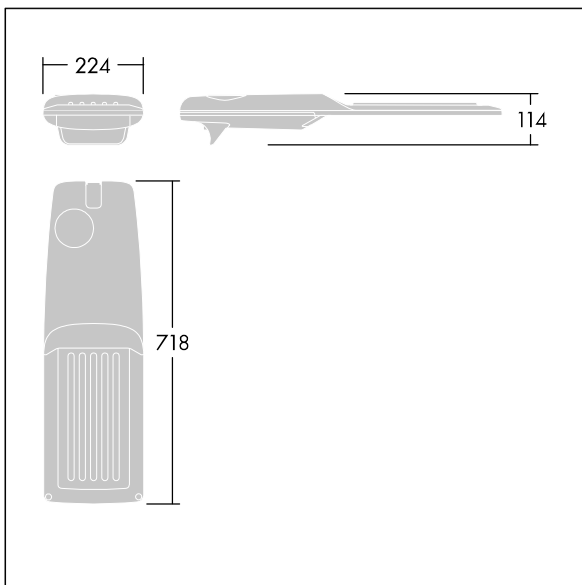

Isaro Pro

THORN

92904736 IP 48L70-740 EWC M BS 3550 CL2 M60 ANT

Isaro Pro

Lanterne d'éclairage routier LED moderne (Medium) avec 48 LED alimentées en 700mA avec une optique Confort pour rue extra large

. Programmable Driver. Classe électrique II, IP66, IK09.
Corps : aluminium (EN AC-44300) fonderie, thermopoudré gris anthracite 900 sablé texturé. Emmanchement : aluminium (EN AC-44300), fonderie thermopoudré texturé gris anthracite 900 sablé. Fermeture : verre ép. 5 mm.
Visserie : Acier inox. Livré avec un adaptateur d'emmanchement Ø 60 mm qui convient pour montage top (inclinaison 0°/5°/10°/15°/20°) ou latéral (inclinaison -15°/-10°/-5°/0°/5°/10°/15°). Equipé d'un 50% circuit de réduction de puissance, qui entre en vigueur 3 heures avant et 5 heures après un minuit calculé. Il peut être désactivé à l'installation avec un interrupteur interne facilement accessible. Livré avec LED 4 000 K. Protection contre les surtensions : 10 kV en mode commun single pulse et 8 kV en mode commun multipulse; 6 kV en mode différentiel multipulse. Si un système DALI est connecté: 6 kV en mode mode commun et mode différentiel multipulse.

TLG_ISRP_F_M_PDB_ANT.jpg

Dimensions : 718 x 224 x 114 mm
Puissance du luminaire: 100 W
Flux lumineux du luminaire: 15337 lm
Efficacité lumineuse du luminaire: 153 lm/W
Poids : 7,4 kg
Scx : 0.066 m²

TLG_ISRP_M_LD2.wmf