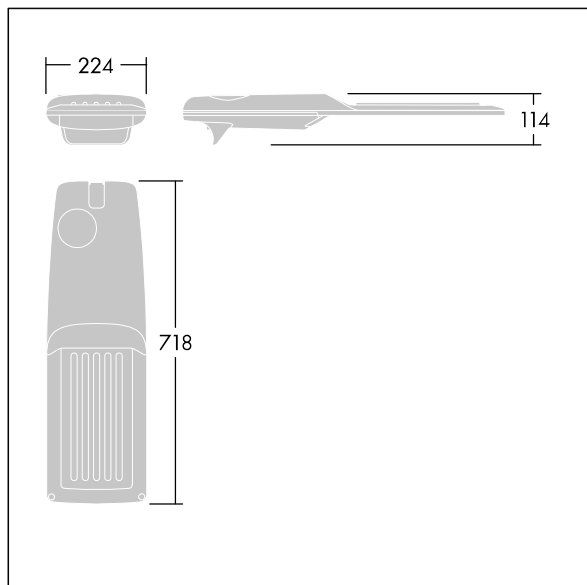

TLG\_ISRP\_F\_M\_PDB\_ANT.jpg

Dimensions : 718 x 224 x 114 mm

Puissance du luminaire: 100 W

Flux lumineux du luminaire: 15337 lm

Efficacité lumineuse du luminaire: 153 lm/W

Poids : 7,4 kg

Scx : 0.066 m<sup>2</sup>