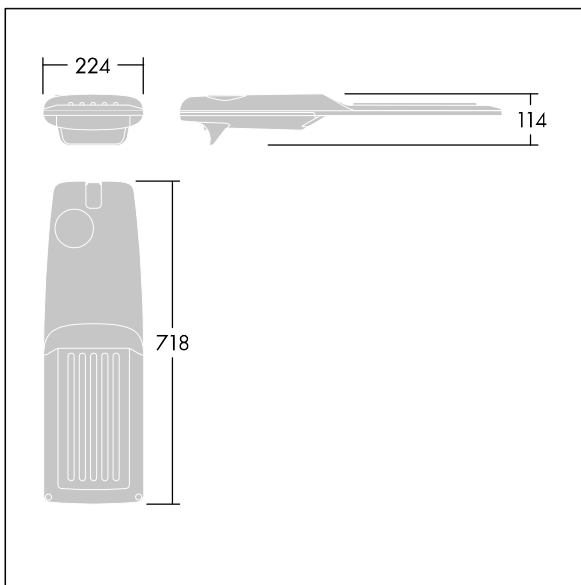

Isaro Pro

THORN

92904732 IP 48L70-740 WS M BS 3550 CL2 M60 ANT

Isaro Pro

Lanterne d'éclairage routier LED moderne (Medium) avec 48 LED alimentées en 700mA avec une optique Rue large. Programmable Driver. Classe électrique II, IP66, IK09.
Corps : aluminium (EN AC-44300) fonderie, thermopoudré gris anthracite 900 sablé texturé. Emmanchement : aluminium (EN AC-44300), fonderie thermopoudré texturé gris anthracite 900 sablé. Fermeture : verre ép. 5 mm.
Visserie : Acier inox. Livré avec un adaptateur d'emmanchement Ø 60 mm qui convient pour montage top (inclinaison 0°/5°/10°/15°/20°) ou latéral (inclinaison -15°/-10°/-5°/0°/5°/10°/15°). Equipé d'un 50% circuit de réduction de puissance, qui entre en vigueur 3 heures avant et 5 heures après un minuit calculé. Il peut être désactivé à l'installation avec un interrupteur interne facilement accessible. Livré avec LED 4 000 K. Protection contre les surtensions : 10 kV en mode commun single pulse et 8 kV en mode commun multipulse; 6 kV en mode différentiel multipulse. Si un système DALI est connecté: 6 kV en mode mode commun et mode différentiel multipulse.

TLG_ISRP_F_M_PDB_ANT.jpg

Dimensions : 718 x 224 x 114 mm
Puissance du luminaire: 100 W
Flux lumineux du luminaire: 15319 lm
Efficacité lumineuse du luminaire: 153 lm/W
Poids : 7,4 kg
Scx : 0.066 m²

TLG_ISRP_M_LD2.wmf