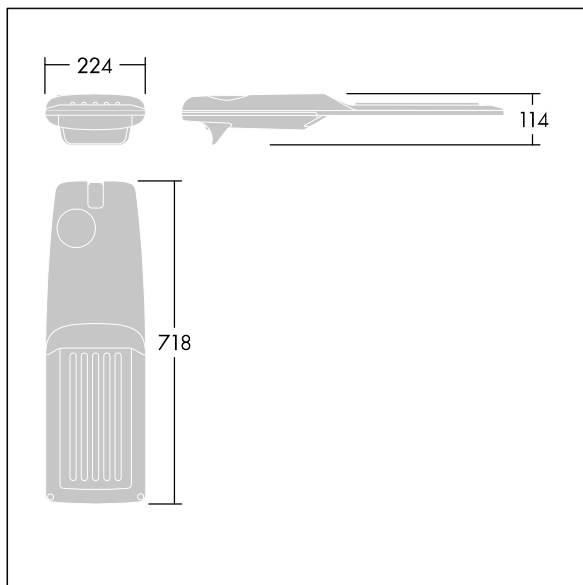

## Isaro Pro

Lanterne d'éclairage routier LED moderne (Medium) avec 72 LED alimentées en 700mA avec une optique Confort pour rue large. Programmable Driver. Classe électrique II, IP66, IK09. Corps : aluminium (EN AC-44300) fonderie, thermopoudré gris anthracite 900 sablé texturé. Emmanchement : aluminium (EN AC-44300), fonderie thermopoudré texturé gris anthracite 900 sablé. Fermeture : verre ép. 5 mm. Visserie : Acier inox. Livré avec un adaptateur d'emmanchement Ø 60 mm qui convient pour montage top (inclinaison 0°/5°/10°/15°/20°) ou latéral (inclinaison -15°/-10°/-5°/0°/5°/10°/15°). Equipé d'un 50% circuit de réduction de puissance, qui entre en vigueur 3 heures avant et 5 heures après un minuit calculé. Il peut être désactivé à l'installation avec un interrupteur interne facilement accessible. Livré avec LED 4 000 K. Protection contre les surtensions : 10 kV en mode commun single pulse et 8 kV en mode commun multipulse; 6 kV en mode différentiel multipulse. Si un système DALI est connecté: 6 kV en mode mode commun et mode différentiel multipulse.

TLG\_ISRP\_F\_M\_PDB\_ANT.jpg

Dimensions : 718 x 224 x 114 mm  
Puissance du luminaire: 149,3 W  
Flux lumineux du luminaire: 22667 lm  
Efficacité lumineuse du luminaire: 152 lm/W  
Poids : 7,7 kg  
Scx : 0.066 m<sup>2</sup>