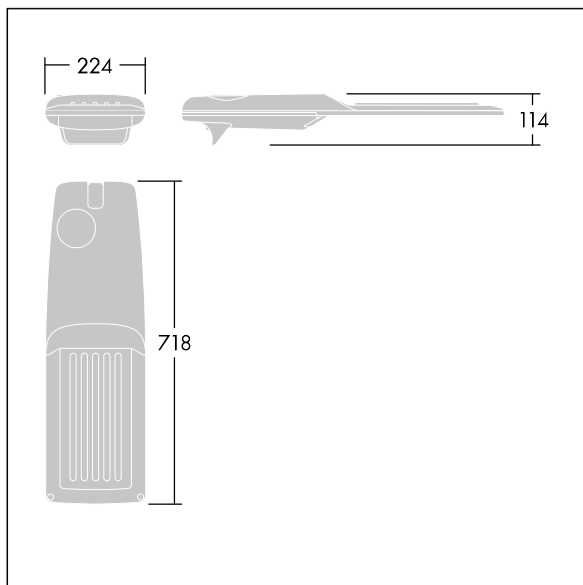

Isaro Pro

THORN

92904805 IP 72L70-740 ES M BS 3550 CL2 M60 ANT

Isaro Pro

Lanterne d'éclairage routier LED moderne (Medium) avec 72 LED alimentées en 700mA avec une optique Rue large. Programmable Driver. Classe électrique II, IP66, IK09.
Corps : aluminium (EN AC-44300) fonderie, thermopoudré gris anthracite 900 sablé texturé. Emmanchement : aluminium (EN AC-44300), fonderie thermopoudré texturé gris anthracite 900 sablé. Fermeture : verre ép. 5 mm.
Visserie : Acier inox. Livré avec un adaptateur d'emmanchement Ø 60 mm qui convient pour montage top (inclinaison 0°/5°/10°/15°/20°) ou latéral (inclinaison -15°/-10°/-5°/0°/5°/10°/15°). Equipé d'un 50% circuit de réduction de puissance, qui entre en vigueur 3 heures avant et 5 heures après un minuit calculé. Il peut être désactivé à l'installation avec un interrupteur interne facilement accessible. Livré avec LED 4 000 K. Protection contre les surtensions : 10 kV en mode commun single pulse et 8 kV en mode commun multipulse; 6 kV en mode différentiel multipulse. Si un système DALI est connecté: 6 kV en mode mode commun et mode différentiel multipulse.

TLG_ISRP_F_M_PDB_ANT.jpg

Dimensions : 718 x 224 x 114 mm
Puissance du luminaire: 149,3 W
Flux lumineux du luminaire: 22407 lm
Efficacité lumineuse du luminaire: 150 lm/W
Poids : 7,7 kg
Scx : 0.066 m²

TLG_ISRP_M_LD2.wmf