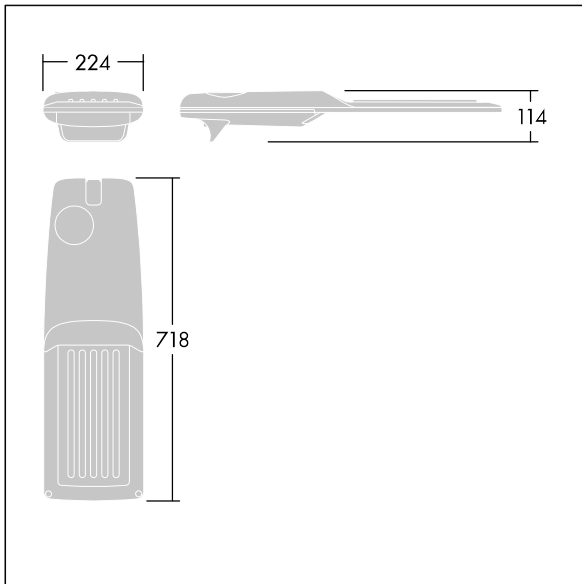

Isaro Pro

THORN

92904803 IP 72L50-740 SC M BS 3550 CL2 M60 ANT

Isaro Pro

Lanterne d'éclairage routier LED moderne (Medium) avec 72 LED alimentées en 500mA avec une optique Confort pour rue. Programmable Driver. Classe électrique II, IP66, IK09. Corps : aluminium (EN AC-44300) fonderie, thermopoudré gris anthracite 900 sablé texturé. Emmanchement : aluminium (EN AC-44300), fonderie thermopoudré texturé gris anthracite 900 sablé. Fermeture : verre ép. 5 mm. Visserie : Acier inox. Livré avec un adaptateur d'emmanchement Ø 60 mm qui convient pour montage top (inclinaison 0°/5°/10°/15°/20°) ou latéral (inclinaison -15°/-10°/-5°/0°/5°/10°/15°). Equipé d'un 50% circuit de réduction de puissance, qui entre en vigueur 3 heures avant et 5 heures après un minuit calculé. Il peut être désactivé à l'installation avec un interrupteur interne facilement accessible. Livré avec LED 4 000 K. Protection contre les surtensions : 10 kV en mode commun single pulse et 8 kV en mode commun multipulse; 6 kV en mode différentiel multipulse. Si un système DALI est connecté: 6 kV en mode mode commun et mode différentiel multipulse.

TLG_ISRP_F_M_PDB_ANT.jpg

Dimensions : 718 x 224 x 114 mm
Puissance du luminaire: 106,1 W
Flux lumineux du luminaire: 17452 lm
Efficacité lumineuse du luminaire: 164 lm/W
Poids : 7,7 kg
Scx : 0.066 m²

TLG_ISRP_M_LD2.wmf