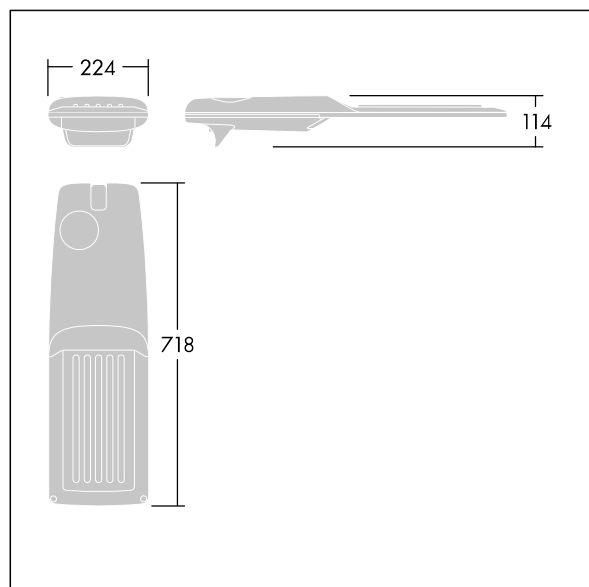

Isaro Pro

Lanterne d'éclairage routier LED moderne (Medium) avec 60 LED alimentées en 700mA avec une optique Route humide. Programmable Driver. Classe électrique II, IP66, IK09. Corps : aluminium (EN AC-44300) fonderie, thermopoudré gris anthracite 900 sablé texturé. Emmanchement : aluminium (EN AC-44300), fonderie thermopoudré texturé gris anthracite 900 sablé. Fermeture : verre ép. 5 mm. Visserie : Acier inox. Livré avec un adaptateur d'emmanchement Ø 60 mm qui convient pour montage top (inclinaison 0°/5°/10°/15°/20°) ou latéral (inclinaison -15°/-10°/-5°/0°/5°/10°/15°). Equipé d'un 50% circuit de réduction de puissance, qui entre en vigueur 3 heures avant et 5 heures après un minuit calculé. Il peut être désactivé à l'installation avec un interrupteur interne facilement accessible. Livré avec LED 4 000 K. Protection contre les surtensions : 10 kV en mode commun single pulse et 8 kV en mode commun multipulse; 6 kV en mode différentiel multipulse. Si un système DALI est connecté: 6 kV en mode mode commun et mode différentiel multipulse.

TLG_ISRP_F_M_PDB_ANT.jpg

Dimensions : 718 x 224 x 114 mm
 Puissance du luminaire: 125,2 W
 Flux lumineux du luminaire: 19849 lm
 Efficacité lumineuse du luminaire: 159 lm/W
 Poids : 7,6 kg
 Scx : 0.066 m²