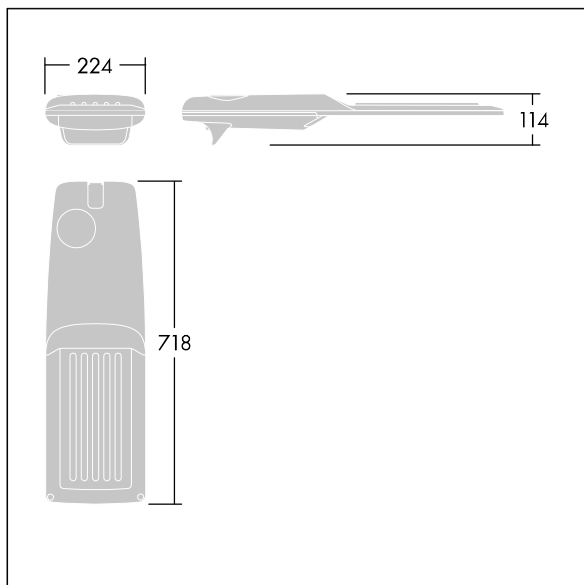

## Isaro Pro

Lanterne d'éclairage routier LED moderne (Medium) avec 60 LED alimentées en 700mA avec une optique Rue large. Programmable Driver. Classe électrique II, IP66, IK09.  
Corps : aluminium (EN AC-44300) fonderie, thermopoudré gris anthracite 900 sablé texturé. Emmanchement : aluminium (EN AC-44300), fonderie thermopoudré texturé gris anthracite 900 sablé. Fermeture : verre ép. 5 mm.  
Visserie : Acier inox. Livré avec un adaptateur d'emmanchement Ø 60 mm qui convient pour montage top (inclinaison 0°/5°/10°/15°/20°) ou latéral (inclinaison -15°/-10°/-5°/0°/5°/10°/15°). Equipé d'un 50% circuit de réduction de puissance, qui entre en vigueur 3 heures avant et 5 heures après un minuit calculé. Il peut être désactivé à l'installation avec un interrupteur interne facilement accessible. Livré avec LED 4 000 K. Protection contre les surtensions : 10 kV en mode commun single pulse et 8 kV en mode commun multipulse; 6 kV en mode différentiel multipulse. Si un système DALI est connecté: 6 kV en mode mode commun et mode différentiel multipulse.

TLG\_ISRP\_F\_M\_PDB\_ANT.jpg

Dimensions : 718 x 224 x 114 mm  
Puissance du luminaire: 125,2 W  
Flux lumineux du luminaire: 18864 lm  
Efficacité lumineuse du luminaire: 151 lm/W  
Poids : 7,6 kg  
Scx : 0.066 m<sup>2</sup>