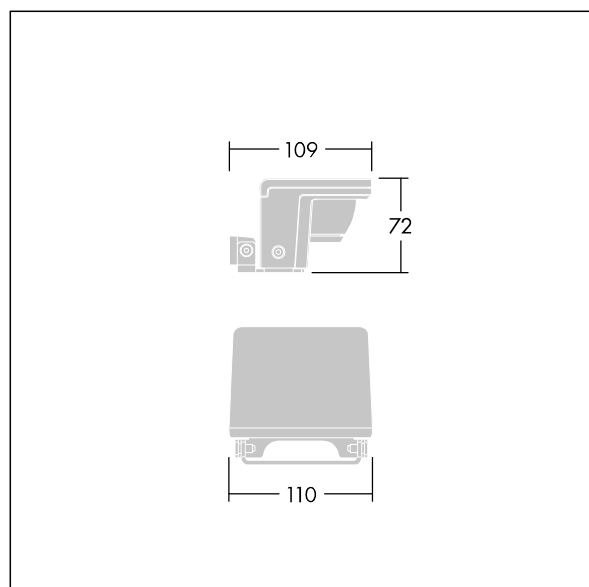

TLG_RAZA_M_S_MS_F.wmf

Ce produit contient une source lumineuse de classe d'efficacité énergétique F.

Toutes les valeurs marquées d'un * sont des valeurs nominales. Thorn utilise des composants testés et éprouvés, en provenance des meilleurs fournisseurs. Dans certains cas isolés, il se peut qu'il y ait des pannes de nature technologique au niveau des LED individuels, pendant le cycle de vie nominal du produit. Les normes internationales fixent la tolérance du flux initial et de la charge associée à $\pm 10\%$. Sauf indication contraire, les valeurs sont applicables pour une température ambiante de 25 °C.

Les produits de Thorn Lighting sont perfectionnés en permanence. Nous nous réservons le droit d'apporter des modifications à nos produits sans autres publications.

© Thorn Lighting