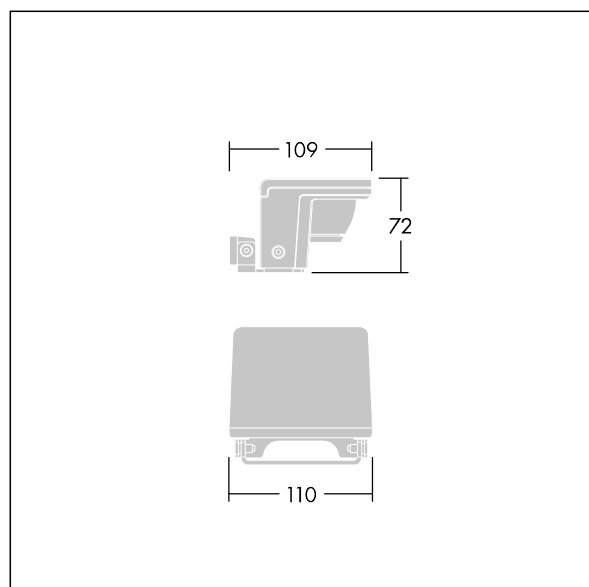

Version Small avec driver déporté pouvant alimenter jusqu'à trois luminaires.

Version pour montage en surface (MSF) avec fourche permettant une inclinaison de $\pm 15^\circ$.

Version pour montage mural (MWA) sans inclinaison.

Protection contre les surtensions 6 kV de série.

Pré-câblé avec 2 m de câble.

Dimensions : 109 x 110 x 72 mm

Puissance du luminaire: 6 W

Flux lumineux du luminaire: 350 lm

Efficacité lumineuse du luminaire: 58 lm/W

Poids : 1,28 kg

TLG_RAZA_F_S_MS_F_PDB.jpg

TLG_RAZA_M_S_MS_F.wmf

Ce produit contient une source lumineuse de classe d'efficacité énergétique F.

Toutes les valeurs marquées d'un * sont des valeurs nominales. Thorn utilise des composants testés et éprouvés, en provenance des meilleurs fournisseurs. Dans certains cas isolés, il se peut qu'il y ait des pannes de nature technologique au niveau des LED individuels, pendant le cycle de vie nominal du produit. Les normes internationales fixent la tolérance du flux initial et de la charge associée à $\pm 10\%$. Sauf indication contraire, les valeurs sont applicables pour une température ambiante de 25 °C.