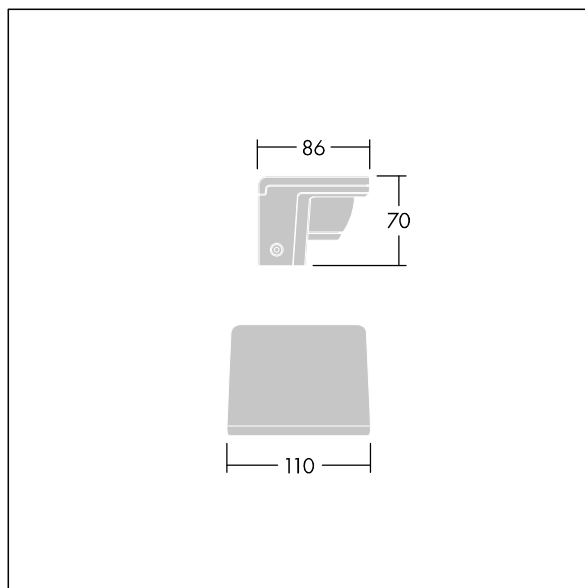

Version Small avec driver déporté pouvant alimenter jusqu'à trois luminaires.

Version pour montage en surface (MSF) avec fourche permettant une inclinaison de $\pm 15^\circ$.

Version pour montage mural (MWA) sans inclinaison.

Protection contre les surtensions 6 kV de série.

Pré-câblé avec 2 m de câble.

Dimensions : 86 x 70 x 110 mm

Puissance du luminaire: 6 W

Flux lumineux du luminaire: 350 lm

Efficacité lumineuse du luminaire: 58 lm/W

Poids : 1,23 kg

TLG_RAZA_F_S_PDB.jpg

TLG_RAZA_M_S_MWA.wmf

Ce produit contient une source lumineuse de classe d'efficacité énergétique F.

Toutes les valeurs marquées d'un * sont des valeurs nominales. Thorn utilise des composants testés et éprouvés, en provenance des meilleurs fournisseurs. Dans certains cas isolés, il se peut qu'il y ait des pannes de nature technologique au niveau des LED individuels, pendant le cycle de vie nominal du produit. Les normes internationales fixent la tolérance du flux initial et de la charge associée à $\pm 10\%$. Sauf indication contraire, les valeurs sont applicables pour une température ambiante de 25 °C.