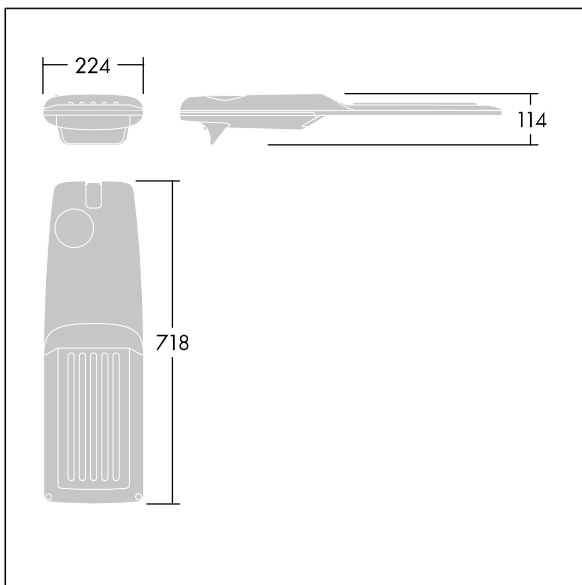

Isaro Pro

THORN

96276043 IP 48L35-740 NR M BS 3550 CL2 M60 ANT

Isaro Pro

Lanterne d'éclairage routier LED moderne (Medium) avec 48 LED alimentées en 350mA avec une optique Route étroite. Programmable Driver. Classe électrique II, IP66, IK09. Corps : aluminium (EN AC-44300) fonderie, thermopoudré gris anthracite 900 sablé texturé. Emmanchement : aluminium (EN AC-44300), fonderie thermopoudré texturé gris anthracite 900 sablé. Fermeture : verre ép. 5 mm. Visserie : Acier inox. Livré avec un adaptateur d'emmanchement Ø 60 mm qui convient pour montage top (inclinaison 0°/5°/10°/15°/20°) ou latéral (inclinaison -15°/-10°/-5°/0°/5°/10°/15°). Equipé d'un 50% circuit de réduction de puissance, qui entre en vigueur 3 heures avant et 5 heures après un minuit calculé. Il peut être désactivé à l'installation avec un interrupteur interne facilement accessible. Livré avec LED 4 000 K. Protection contre les surtensions : 10 kV en mode commun single pulse et 8 kV en mode commun multipulse; 6 kV en mode différentiel multipulse. Si un système DALI est connecté: 6 kV en mode mode commun et mode différentiel multipulse.

TLG_ISRP_F_M_PDB_ANT.jpg

Dimensions : 718 x 224 x 114 mm
Puissance du luminaire: 49,5 W
Flux lumineux du luminaire: 8475 lm
Efficacité lumineuse du luminaire: 171 lm/W
Poids : 7,4 kg
Scx : 0.066 m²

TLG_ISRP_M_LD2.wmf