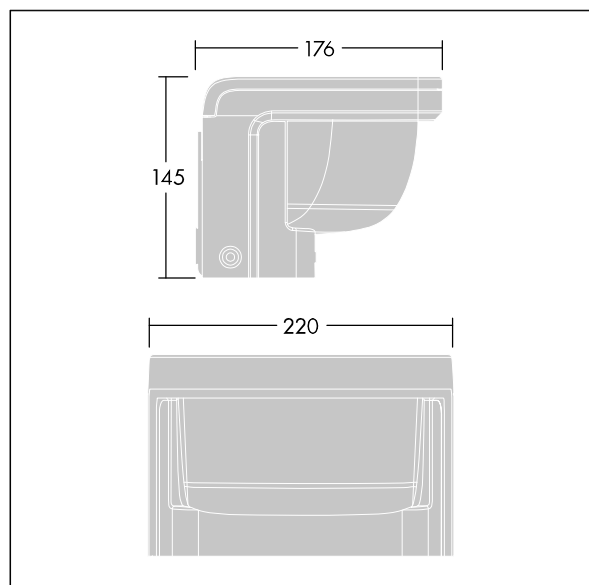

TLG_RAZB_M_HEAD.wmf

Ce produit contient une source lumineuse de classe d'efficacité énergétique D.

Toutes les valeurs marquées d'un * sont des valeurs nominales. Thorn utilise des composants testés et éprouvés, en provenance des meilleurs fournisseurs. Dans certains cas isolés, il se peut qu'il y ait des pannes de nature technologique au niveau des LED individuels, pendant le cycle de vie nominal du produit. Les normes internationales fixent la tolérance du flux initial et de la charge associée à $\pm 10\%$. Sauf indication contraire, les valeurs sont applicables pour une température ambiante de 25 °C.

Les produits de Thorn Lighting sont perfectionnés en permanence. Nous nous réservons le droit d'apporter des modifications à nos produits sans autres publications.
© Thorn Lighting