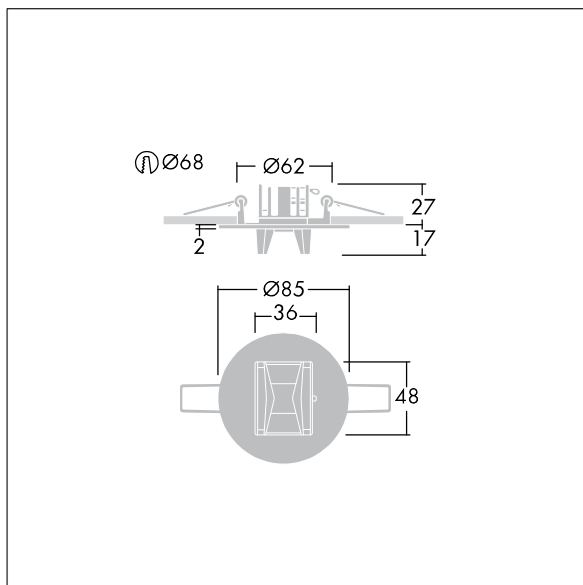

## Voyager Star

Luminaire d'éclairage de secours LED haute performance, Luminaire pour alimentation centralisée de l'éclairage de sécurité avec surveillance du circuit électrique sans surveillance individuelle du luminaire avec optique chemin d'évacuation. Luminaire en régime permanent. Boîtier : fonderie d'aluminium, thermopoudré gris argent (similaire à RAL9006). Appareillage pour encastrer au plafond : IP20\_IP40, Luminaire encastré pour découpe de plafond de 68 mm et épaisseur de plafond jusqu'à 25 mm. Verre : Polycarbonate (PC). Installation rapide et entretien sans outillage. Connexion électrique (230VAC) via un câble de 2,5 mm<sup>2</sup> maximum, câblage en piquage et repiquage possible. Gestion thermique optimale via un dissipateur thermique. Régime en mode permanent : -20°C à +30°C, régime en mode non permanent : -20°C à +35°C ; tension d'alimentation : 220-240 V AC (+/- 10%) 50-60 Hz; 176-280 V DC Convient pour installation encastrée dans un pourtour en béton (à commander séparément). Livré avec LED. Découpe au plafond Ø 68 mm dans les plafonds d'une épaisseur de 1 à 25 mm.

Puissance du luminaire: 3 W

Dimensions : Ø85 x 2 mm

Poids : 1 kg

TLG\_VSTR\_F\_MRCR\_ECx\_ESC\_SR.jpg

TLG\_VYLD\_M\_MRE ROUTE.wmf

Toutes les valeurs marquées d'un \* sont des valeurs nominales. Thorn utilise des composants testés et éprouvés, en provenance des meilleurs fournisseurs. Dans certains cas isolés, il se peut qu'il y ait des pannes de nature technologique au niveau des LED individuels, pendant le cycle de vie nominal du produit. Les normes internationales fixent la tolérance du flux initial et de la charge associée à ± 10 %. Sauf indication contraire, les valeurs sont applicables pour une température ambiante de 25 °C.