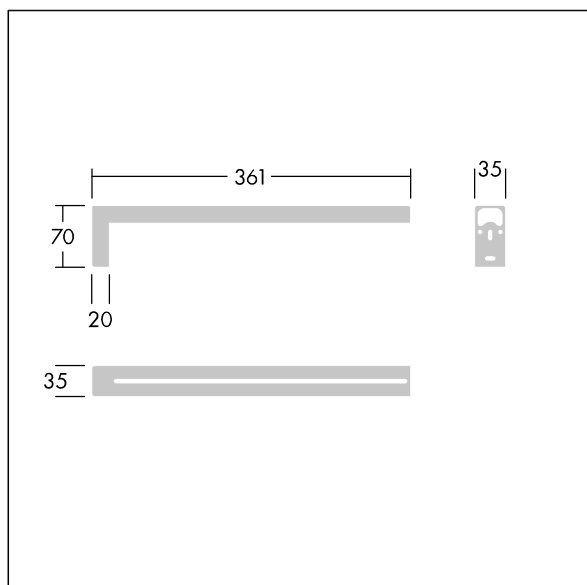

Voyager Style

96631621 VOYAGER STYLE 150 / ONE MS90°

THORN

Voyager Style

Support plafonnier, en tôle d'acier. Adapté au Voyager Style 150 (versions MS et WF15) et Voyager One.

TLG_VYST_F_115MS90.jpg

TLG_VSTY_M_150MS90.wmf