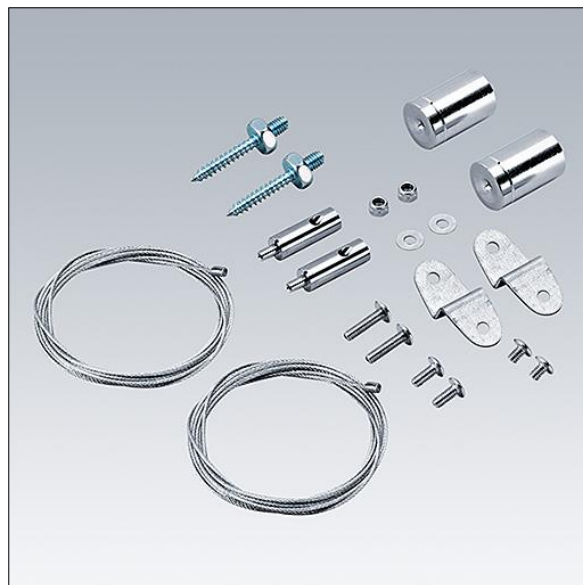

Voyager Style

96631617 VOYAGER STYLE / ONE MSC-CORD25

THORN

Voyager Style

Kit de cordon de suspension pour fixation au plafond des gammes Voyager Style et Voyager One complètes.
Longueur 2,5 m.

TLG_VYST_F_Cord25.jpg