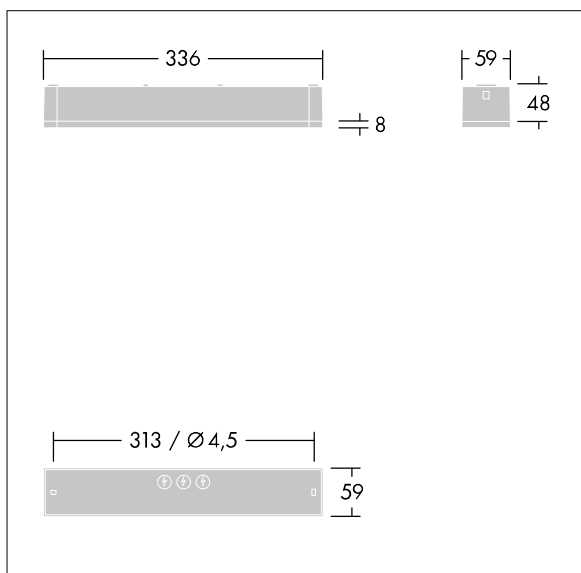

Voir aussi les informations complémentaires de la page suivante.

Les produits de Thorn Lighting sont perfectionnés en permanence. Nous nous réservons le droit d'apporter des modifications à nos produits sans autres publications.

© Thorn Lighting