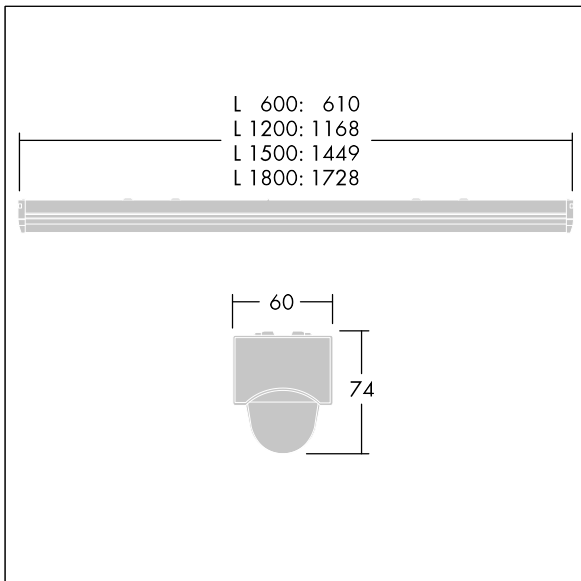

PopPack LED

THORN

96631586 POPPACK LED 6000-840 PIR L1500

IP20	IK03					650°C	T _a -20 +25
------	------	--	--	--	--	-------	---------------------------

PopPack LED

Luminaire LED à réglettes, avec module LED amovible.
Electronique, non gradable. Corps : acier moulé, revêtu, blanc (RAL9016). Embouts : Polycarbonate (PC) moulé par injection, blanc. Diffuseur : acrylique texturé opale.
Connexion électrique via 2 borniers 2,5 mm² 3 P. Capteur PIR pré-câblé avec fonctionnalité MARCHÉ/ARRET.
Commande activée d'un luminaire esclave à partir d'un luminaire maître équipé d'un détecteur PIR, via un câblage dur. Câblage à 3 conducteurs suffisant pour le passage en coupure des produits, charge maximum par circuit = 2 amp.
Livré avec LED 4 000 K.

Dimensions : 1449 x 60 x 74 mm
Puissance du luminaire: 52,8 W
Flux lumineux du luminaire: 6400 lm
Efficacité lumineuse du luminaire: 121 lm/W
Poids : 1,7 kg

TLG_POPL_F_PDB_SENS.jpg

TLG_POPL_M_LD1.wmf

Ce produit contient des sources lumineuses d'une classe d'efficacité énergétique de D.