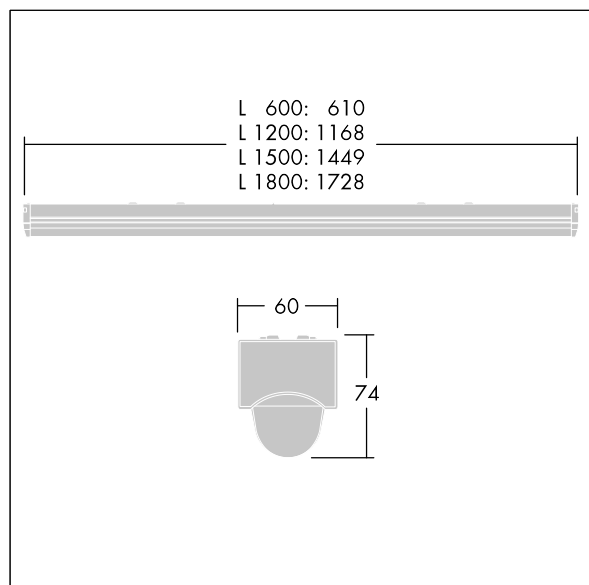

PopPack LED

96631580 POPPACK LED 6500-830 HF L1800

THORN

IP20	IK03					650 °C	T _a -20 +25
------	------	--	--	--	--	--------	---------------------------

PopPack LED

Réglette LED. Electronique, non gradable. Corps : acier moulé, revêtu, blanc (RAL9016). Embouts : Polycarbonate (PC) moulé par injection,. Diffuseur : acrylique texturé opale. Livré avec LED 3 000 K

Dimensions : 1728 x 60 x 74 mm
Puissance du luminaire: 54 W
Flux lumineux du luminaire: 6450 lm
Efficacité lumineuse du luminaire: 119 lm/W
Poids : 1,8 kg

TLG_POPL_F_PDB_EMPTY.jpg

TLG_POPL_M_LD1.wmf

Ce produit contient une source lumineuse de classe d'efficacité énergétique D.