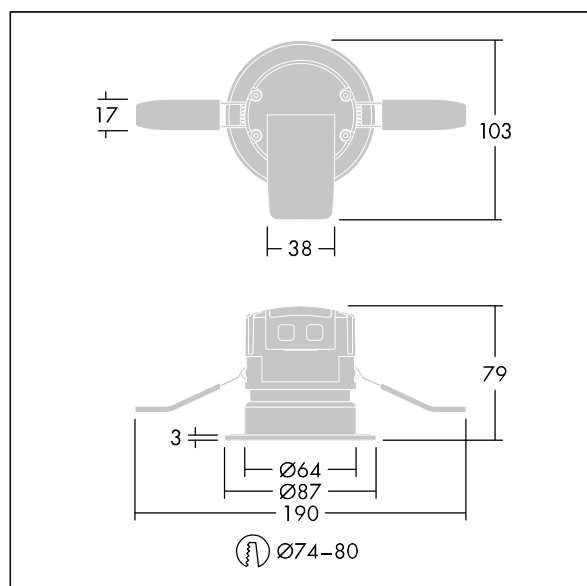

Chalice 74

THORN

96631504 CHAL 74 LED550-840 WFL IP65 WHM

RoHS	T _a 0 +40	IP 20 65	IK 04					650 °C
------	-------------------------	-------------	-------	--	--	--	--	--------

Chalice 74

Mini downlight LED encastré. Driver intégré, adapté pour utilisation avec des gradateurs de phase standard. IP65 (IP65 par le dessous), IK04, Classe électrique II. Livré avec une optique à distribution large (48°) en PMMA, et collerette aluminium mat fonderie. Corps : acier avec dissipateur aluminium. Des clips à ressort permettent une installation sans outils dans des plafonds jusqu'à 25mm d'épaisseur et avec une découpe de Ø 74-80 mm. Câblage avec un connecteur détachable et un bornier à poussoirs avec repiquage possible. Livré avec LED 4 000 K.

Dimensions : Ø87 x 77 mm

Puissance du luminaire: 6,6 W

Flux lumineux du luminaire: 600 lm

Efficacité lumineuse du luminaire: 91 lm/W

Poids : 0,3 kg

TLG_CHLC_F_74PDB.jpg

TLG_CH74_M_LDLO.wmf

Ce produit contient une source lumineuse de classe d'efficacité énergétique E.