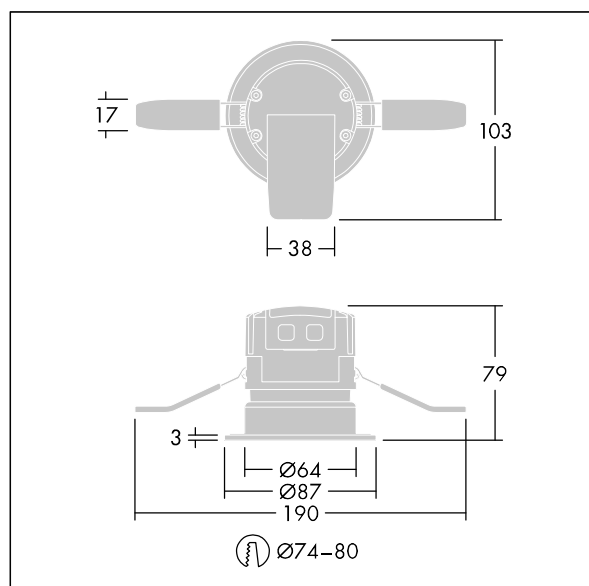

Dimensions : Ø87 x 77 mm

Puissance du luminaire: 6,6 W

Flux lumineux du luminaire: 600 lm

Efficacité lumineuse du luminaire: 91 lm/W

Poids : 0,3 kg

TLG\_CHLC\_F\_74PDB.jpg

TLG\_CH74\_M\_LDLO.wmf

Ce produit contient une source lumineuse de classe d'efficacité énergétique E.