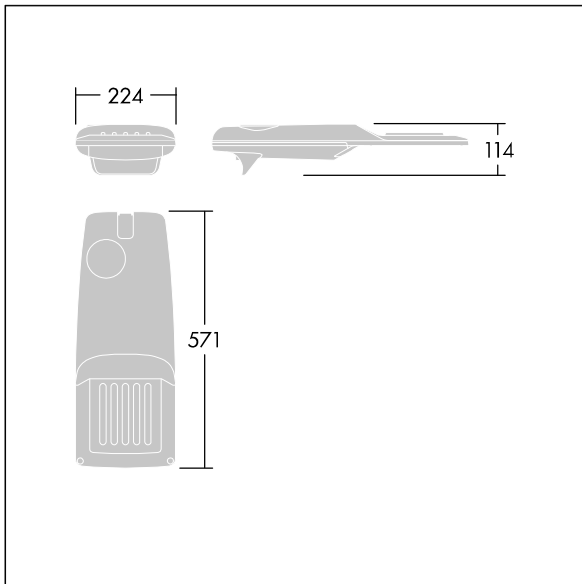

Isaro Pro

THORN

96275983 IP 12L70-740 EWR M BS 3550 CL2 T60F ->

Isaro Pro

Lanterne d'éclairage routier LED moderne (Small) avec 12 LED alimentées en 700mA avec une optique Route extra large. Programmable Driver. Classe électrique II, IP66, IK09. Corps : aluminium (EN AC-44300) fonderie, thermopoudré gris anthracite 900 sablé texturé. Emmanchement : aluminium (EN AC-44300), fonderie thermopoudré gris anthracite 900 sablé. Fermeture : verre ép. 5 mm. Visserie : Acier inox. Livré avec un adaptateur d'emmanchement de Ø 60 mm, pré-installé pour un montage top, inclinaison 5°. Equipé d'un 50% circuit de réduction de puissance, qui entre en vigueur 3 heures avant et 5 heures après un minuit calculé. Il peut être désactivé à l'installation avec un interrupteur interne facilement accessible. Pré-câblé avec 6 m de câble. Livré avec LED 4 000 K. Protection contre les surtensions : 10 kV en mode commun single pulse et 8 kV en mode commun multipulse; 6 kV en mode différentiel multipulse. Si un système DALI est connecté: 6 kV en mode mode commun et mode différentiel multipulse.

Dimensions : 571 x 224 x 114 mm
Puissance du luminaire: 26,2 W
Flux lumineux du luminaire: 3893 lm
Efficacité lumineuse du luminaire: 149 lm/W
Poids : 6,24 kg
Scx : 0.05 m²

TLG_ISRP_F_PDB_ANT.jpg

TLG_ISRP_M_LD1.wmf