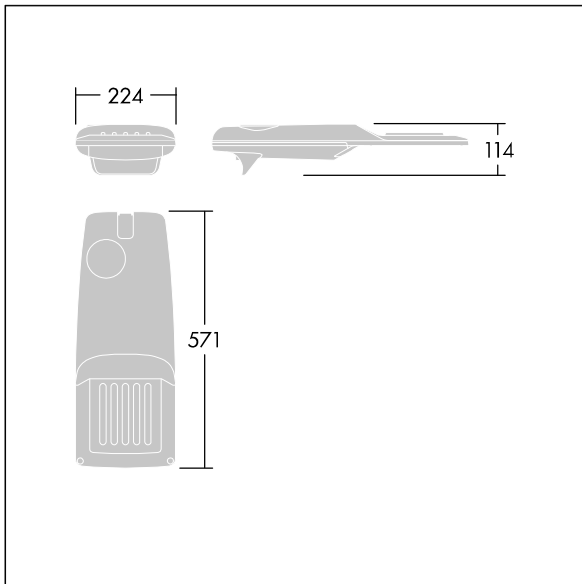

# THORN

96275983 IP 12L70-740 EWR M BS 3550 CL2 T60F ->

## Isaro Pro

Lanterne d'éclairage routier LED moderne (Small) avec 12 LED alimentées en 700mA avec une optique Route extra large. Programmable Driver. Classe électrique II, IP66, IK09. Corps : aluminium (EN AC-44300) fonderie, thermopoudré gris anthracite 900 sablé texturé. Emmanchement : aluminium (EN AC-44300), fonderie thermopoudré gris anthracite 900 sablé. Fermeture : verre ép. 5 mm. Visserie : Acier inox. Livré avec un adaptateur d'emmanchement de Ø 60 mm, pré-installé pour un montage top, inclinaison 5°. Equipé d'un 50% circuit de réduction de puissance, qui entre en vigueur 3 heures avant et 5 heures après un minuit calculé. Il peut être désactivé à l'installation avec un interrupteur interne facilement accessible. Pré-câblé avec 6 m de câble. Livré avec LED 4 000 K. Protection contre les surtensions : 10 kV en mode commun single pulse et 8 kV en mode commun multipulse; 6 kV en mode différentiel multipulse. Si un système DALI est connecté: 6 kV en mode mode commun et mode différentiel multipulse.

TLG\_ISRP\_F\_PDB\_ANT.jpg

Dimensions : 571 x 224 x 114 mm  
Puissance du luminaire: 26,2 W  
Flux lumineux du luminaire: 3893 lm  
Efficacité lumineuse du luminaire: 149 lm/W  
Poids : 6,24 kg  
Scx : 0.05 m<sup>2</sup>