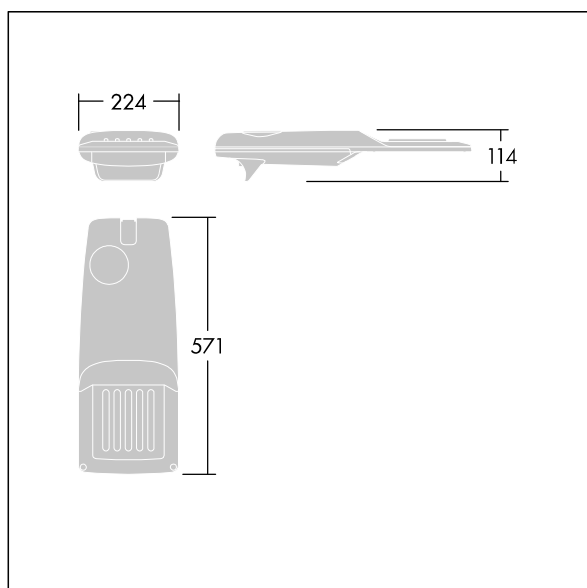

Isaro Pro

THORN

96275975 IP 12L70-740 WR M BS 3550 CL2 T60F ->

Isaro Pro

Lanterne d'éclairage routier LED moderne (Small) avec 12 LED alimentées en 700mA avec une optique Route large. Programmable Driver. Classe électrique II, IP66, IK09.
Corps : aluminium (EN AC-44300) fonderie, thermopoudré gris anthracite 900 sablé texturé. Emmanchement : aluminium (EN AC-44300), fonderie thermopoudré gris anthracite 900 sablé. Fermeture : verre ép. 5 mm. Visserie : Acier inox. Livré avec un adaptateur d'emmanchement de Ø 60 mm, pré-installé pour un montage top, inclinaison 5°. Equipé d'un 50% circuit de réduction de puissance, qui entre en vigueur 3 heures avant et 5 heures après un minuit calculé. Il peut être désactivé à l'installation avec un interrupteur interne facilement accessible. Pré-câblé avec 6 m de câble. Livré avec LED 4 000 K. Protection contre les surtensions : 10 kV en mode commun single pulse et 8 kV en mode commun multipulse; 6 kV en mode différentiel multipulse. Si un système DALI est connecté: 6 kV en mode mode commun et mode différentiel multipulse.

Dimensions : 571 x 224 x 114 mm
Puissance du luminaire: 26,2 W
Flux lumineux du luminaire: 3978 lm
Efficacité lumineuse du luminaire: 152 lm/W
Poids : 6,24 kg
Scx : 0.05 m²

TLG_ISRP_F_PDB_ANT.jpg

TLG_ISRP_M_LD1.wmf