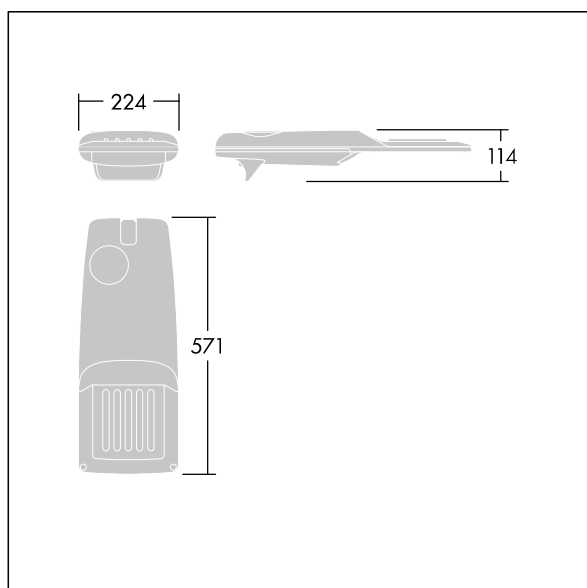

96275975 IP 12L70-740 WR M BS 3550 CL2 T60F ->

## Isaro Pro

Lanterne d'éclairage routier LED moderne (Small) avec 12 LED alimentées en 700mA avec une optique Route large. Programmable Driver. Classe électrique II, IP66, IK09.  
 Corps : aluminium (EN AC-44300) fonderie, thermopoudré gris anthracite 900 sablé texturé. Emmanchement : aluminium (EN AC-44300), fonderie thermopoudré gris anthracite 900 sablé. Fermeture : verre ép. 5 mm. Visserie : Acier inox. Livré avec un adaptateur d'emmanchement de Ø 60 mm, pré-installé pour un montage top, inclinaison 5°. Equipé d'un 50% circuit de réduction de puissance, qui entre en vigueur 3 heures avant et 5 heures après un minuit calculé. Il peut être désactivé à l'installation avec un interrupteur interne facilement accessible. Pré-câblé avec 6 m de câble. Livré avec LED 4 000 K. Protection contre les surtensions : 10 kV en mode commun single pulse et 8 kV en mode commun multipulse; 6 kV en mode différentiel multipulse. Si un système DALI est connecté: 6 kV en mode mode commun et mode différentiel multipulse.

Dimensions : 571 x 224 x 114 mm  
 Puissance du luminaire: 26,2 W  
 Flux lumineux du luminaire: 3978 lm  
 Efficacité lumineuse du luminaire: 152 lm/W  
 Poids : 6,24 kg  
 Scx : 0.05 m<sup>2</sup>

TLG\_ISRP\_F\_PDB\_ANT.jpg