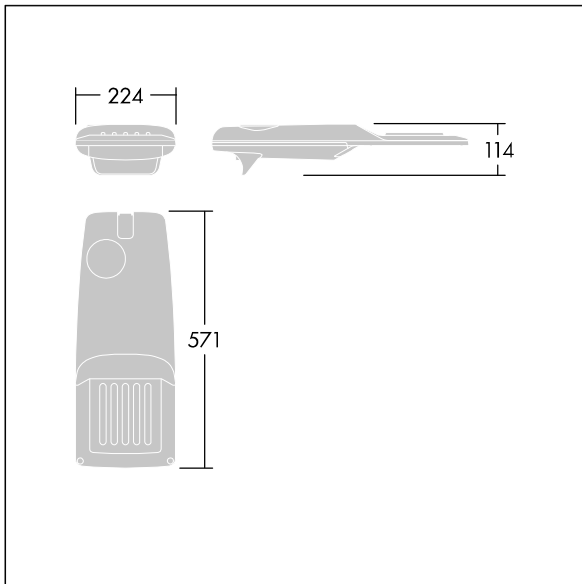

Isaro Pro

Lanterne d'éclairage routier LED moderne (Small) avec 24 LED alimentées en 700mA avec une optique Route extra large. Programmable Driver. Classe électrique II, IP66, IK09. Corps : aluminium (EN AC-44300) fonderie, thermopoudré gris anthracite 900 sablé texturé. Emmanchement : aluminium (EN AC-44300), fonderie thermopoudré gris anthracite 900 sablé. Fermeture : verre ép. 5 mm. Visserie : Acier inox. Livré avec un adaptateur d'emmanchement Ø 76 mm qui convient pour montage top (inclinaison 0°/5°/10°/15°/20°) ou latéral (inclinaison -15°/-10°/-5°/0°/5°/10°/15°). Equipé d'un 50% circuit de réduction de puissance, qui entre en vigueur 3 heures avant et 5 heures après un minuit calculé. Il peut être désactivé à l'installation avec un interrupteur interne facilement accessible. Livré avec LED 4 000 K. Protection contre les surtensions : 10 kV en mode commun single pulse et 8 kV en mode commun multipulse; 6 kV en mode différentiel multipulse. Si un système DALI est connecté: 6 kV en mode mode commun et mode différentiel multipulse.

TLG_ISRP_F_PDB_ANT.jpg

Dimensions : 571 x 224 x 114 mm
 Puissance du luminaire: 51,1 W
 Flux lumineux du luminaire: 7751 lm
 Efficacité lumineuse du luminaire: 152 lm/W
 Poids : 5,53 kg
 Scx : 0.05 m²

TLG_ISRP_M_LD1.wmf