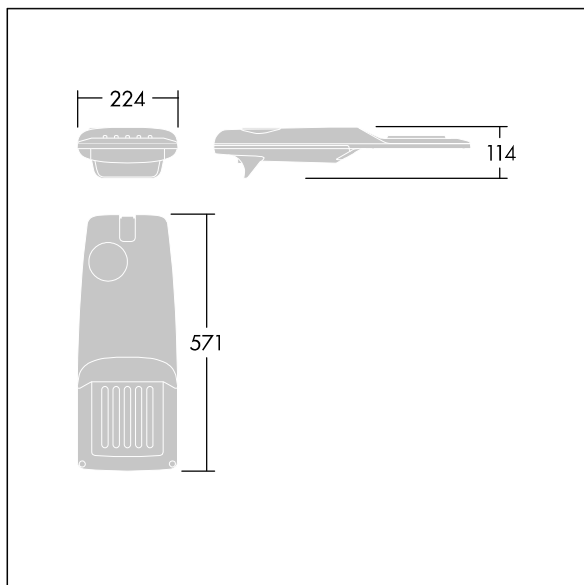

### Isaro Pro

Lanterne d'éclairage routier LED moderne (Small) avec 24 LED alimentées en 350mA avec une optique Route large. Programmable Driver. Classe électrique II, IP66, IK09.  
 Corps : aluminium (EN AC-44300) fonderie, thermopoudré gris anthracite 900 sablé texturé. Emmanchement : aluminium (EN AC-44300), fonderie thermopoudré gris anthracite 900 sablé. Fermeture : verre ép. 5 mm. Visserie : Acier inox. Livré avec un adaptateur d'emmanchement Ø 76 mm qui convient pour montage top (inclinaison 0°/5°/10°/15°/20°) ou latéral (inclinaison -15°/-10°/-5°/0°/5°/10°/15°). Equipé d'un 50% circuit de réduction de puissance, qui entre en vigueur 3 heures avant et 5 heures après un minuit calculé. Il peut être désactivé à l'installation avec un interrupteur interne facilement accessible. Livré avec LED 4 000 K. Protection contre les surtensions : 10 kV en mode commun single pulse et 8 kV en mode commun multipulse; 6 kV en mode différentiel multipulse. Si un système DALI est connecté: 6 kV en mode mode commun et mode différentiel multipulse.

TLG\_ISRP\_F\_PDB\_ANT.jpg

Dimensions : 571 x 224 x 114 mm  
 Puissance du luminaire: 25,7 W  
 Flux lumineux du luminaire: 4288 lm  
 Efficacité lumineuse du luminaire: 167 lm/W  
 Poids : 5,53 kg  
 Scx : 0.05 m<sup>2</sup>