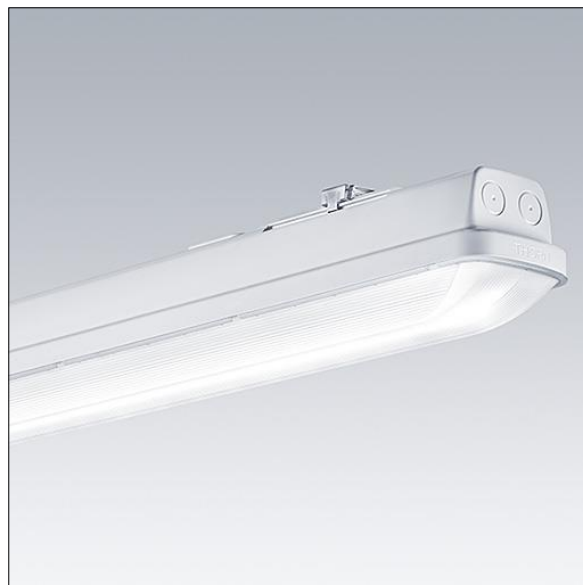

## Aquaforce Pro

Luminaire LED IP66, résistant à la poussière et à l'humidité. Gradable DALI/DSI Luminaire avec détecteur de mouvement et CorridorFUNCTION. Avec distribution lumineuse medium. Classe électrique I. Corps : Polycarbonate (PC) gris clair. Diffuseur : Polycarbonate (PC) opale haute transmission avec prismes de réfraction. Mécanisme breveté, EasyClick, pour la fixation du diffuseur sans clips. Installation en plafonnier ou en suspension. Supports à fixation rapide fournis pour une installation en plafonnier. Convient pour installation au plafond ou au mur (verticalement et horizontalement). Kits de fixation pour suspension par conduit, chaîne et caténaire disponibles en accessoires. Détecteur de présence intégré pour la commande de gradation (fonction corridor) Température ambiante : -20°C à +35°C. Livré avec LED 4 000 K..

TLG\_AQUP\_F\_PDB\_1600MED.jpg

Dimensions : 1600 x 92 x 90 mm  
Puissance du luminaire: 45,1 W  
Flux lumineux du luminaire: 6610 lm  
Efficacité lumineuse du luminaire: 147 lm/W  
Poids : 2,14 kg

TLG\_AQUP\_M\_LD1.wmf