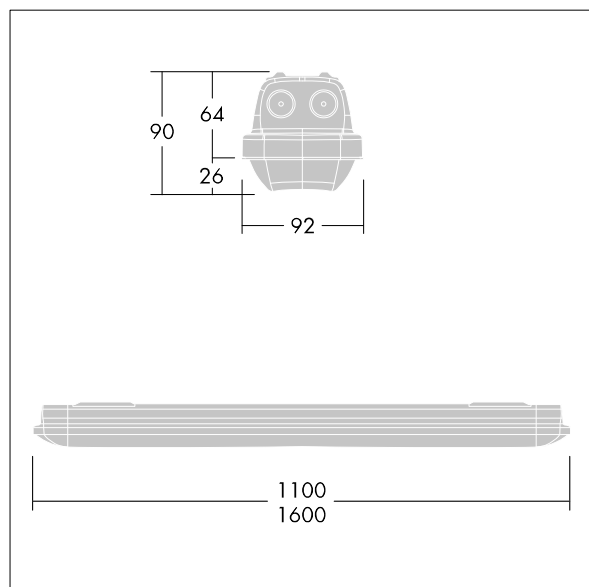

Aquaforce Pro

THORN

96630985 AQFPRO S LED2900-840 PC MB MWS

Aquaforce Pro

Luminaire LED IP66, résistant à la poussière et à l'humidité. Electronique, Détecteur de présence intégré pour commande marche/arrêt. Avec distribution lumineuse medium. Classe électrique I. Corps : Polycarbonate (PC) gris clair. Diffuseur : Polycarbonate (PC) opale haute transmission avec prismes de réfraction. Mécanisme breveté, EasyClick, pour la fixation du diffuseur sans clips. Installation en plafonnier ou en suspension. Supports à fixation rapide fournis pour une installation en plafonnier. Convient pour installation au plafond ou au mur (verticalement et horizontalement). Kits de fixation pour suspension par conduit, chaîne et caténaire disponibles en accessoires. Détecteur de présence intégré pour l'allumage et l'extinction. Température ambiante : -20°C à +45°C. Livré avec LED 4 000 K..

Dimensions : 1100 x 92 x 90 mm
Puissance du luminaire: 20,4 W
Flux lumineux du luminaire: 2950 lm
Efficacité lumineuse du luminaire: 145 lm/W
Poids : 1,74 kg

TLG_AQUP_F_PDB_1100MED.jpg

TLG_AQUP_M_LD1.wmf