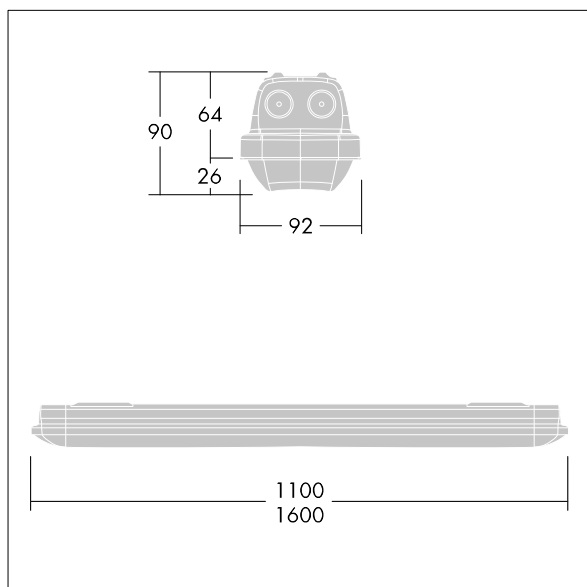

## Aquaforce Pro

Luminaire LED IP66, résistant à la poussière et à l'humidité. Electronique, non gradable Luminaire à batterie individuelle, test manuel (3 heures). Avec distribution lumineuse medium. Classe électrique I. Corps : Polycarbonate (PC) gris clair. Diffuseur : Polycarbonate (PC) opale haute transmission avec prismes de réfraction. Mécanisme breveté, EasyClick, pour la fixation du diffuseur sans clips. Installation en plafonnier ou en suspension. Supports à fixation rapide fournis pour une installation en plafonnier. Convient pour installation au plafond ou au mur (verticalement et horizontalement). Kits de fixation pour suspension par conduit, chaîne et caténaire disponibles en accessoires. Température ambiante : 0°C à +25°C. Livré avec LED 4 000 K..

Dimensions : 1100 x 92 x 90 mm  
Puissance du luminaire: 23,7 W  
Flux lumineux du luminaire: 2950 lm  
Efficacité lumineuse du luminaire: 124 lm/W  
Poids : 2,1 kg

TLG\_AQUP\_F\_PDB\_1100MED.jpg

TLG\_AQUP\_M\_LD1.wmf