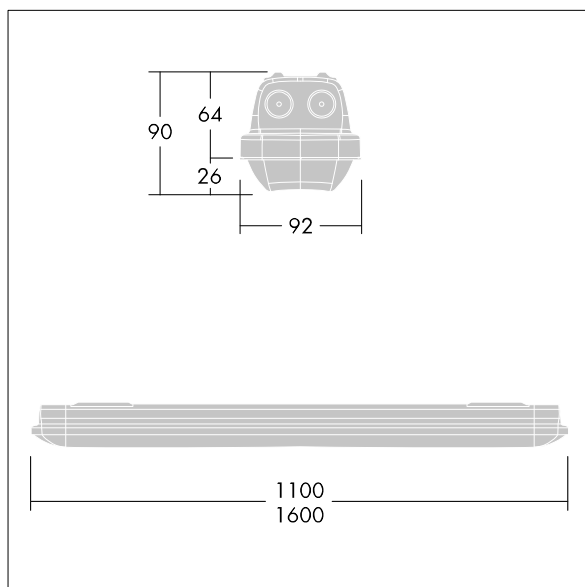

## Aquaforce Pro

Luminaire LED IP66, résistant à la poussière et à l'humidité. Electronique, non gradable. Avec distribution lumineuse medium. Classe électrique I. Corps : Polycarbonate (PC) gris clair. Diffuseur : Polycarbonate (PC) opale haute transmission avec prismes de réfraction. Mécanisme breveté, EasyClick, pour la fixation du diffuseur sans clips. Installation en plafonnier ou en suspension. Supports à fixation rapide fournis pour une installation en plafonnier. Convient pour installation au plafond ou au mur (verticalement et horizontalement). Kits de fixation pour suspension par conduit, chaîne et caténaire disponibles en accessoires. Equipé d'une connexion électrique à installation rapide Température ambiante : -20°C à +30°C. Livré avec LED 4 000 K..

Dimensions : 1600 x 92 x 90 mm  
Puissance du luminaire: 52,3 W  
Flux lumineux du luminaire: 7960 lm  
Efficacité lumineuse du luminaire: 152 lm/W  
Poids : 2,13 kg

TLG\_AQUP\_F\_PDB\_QC.jpg

TLG\_AQUP\_M\_LD1.wmf