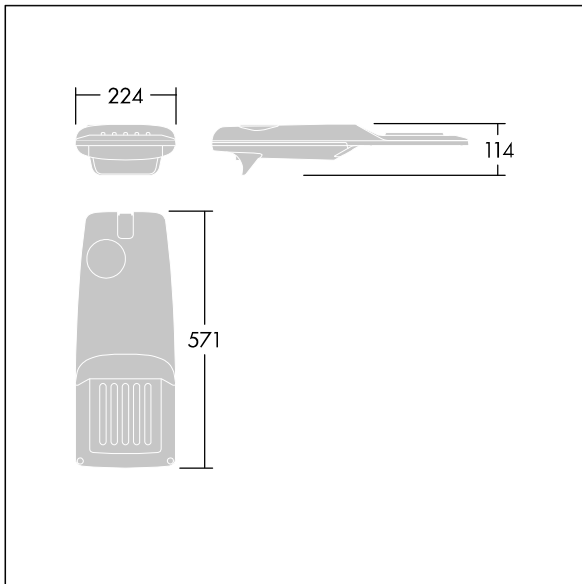

Isaro Pro

THORN

96275842 IP 12L70-740 NR M BS 3550 CL2 M60 ANT

Isaro Pro

Lanterne d'éclairage routier LED moderne (Small) avec 12 LED alimentées en 700mA avec une optique Route étroite. Programmable Driver. Classe électrique II, IP66, IK09.
Corps : aluminium (EN AC-44300) fonderie, thermopoudré gris anthracite 900 sablé texturé. Emmanchement : aluminium (EN AC-44300), fonderie thermopoudré texturé gris anthracite 900 sablé. Fermeture : verre ép. 5 mm.
Visserie : Acier inox. Livré avec un adaptateur d'emmanchement Ø 60 mm qui convient pour montage top (inclinaison 0°/5°/10°/15°/20°) ou latéral (inclinaison -15°/-10°/-5°/0°/5°/10°/15°). Equipé d'un 50% circuit de réduction de puissance, qui entre en vigueur 3 heures avant et 5 heures après un minuit calculé. Il peut être désactivé à l'installation avec un interrupteur interne facilement accessible. Livré avec LED 4 000 K. Protection contre les surtensions : 10 kV en mode commun single pulse et 8 kV en mode commun multipulse; 6 kV en mode différentiel multipulse. Si un système DALI est connecté: 6 kV en mode mode commun et mode différentiel multipulse.

TLG_ISRP_F_PDB_ANT.jpg

Dimensions : 571 x 224 x 114 mm
Puissance du luminaire: 26,2 W
Flux lumineux du luminaire: 3942 lm
Efficacité lumineuse du luminaire: 150 lm/W
Poids : 5,5 kg
Scx : 0.054 m²

TLG_ISRP_M_LD1.wmf