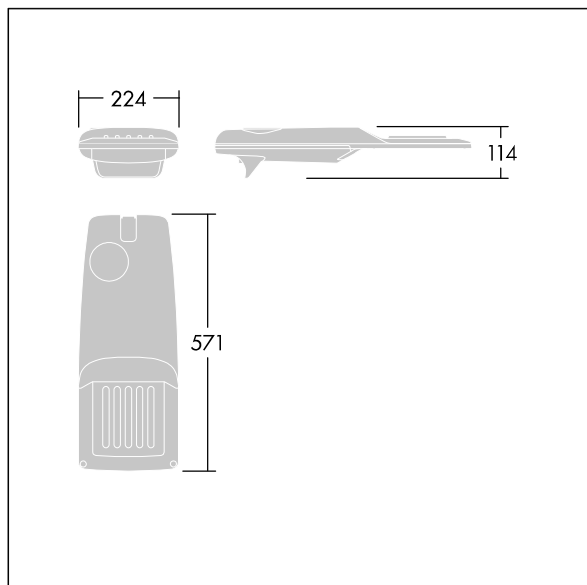

### Isaro Pro

Lanterne d'éclairage routier LED moderne (Small) avec 12 LED alimentées en 350mA avec une optique Route étroite. Programmable Driver. Classe électrique II, IP66, IK09.  
 Corps : aluminium (EN AC-44300) fonderie, thermopoudré gris anthracite 900 sablé texturé. Emmanchement : aluminium (EN AC-44300), fonderie thermopoudré texturé gris anthracite 900 sablé. Fermeture : verre ép. 5 mm.  
 Visserie : Acier inox. Livré avec un adaptateur d'emmanchement Ø 60 mm qui convient pour montage top (inclinaison 0°/5°/10°/15°/20°) ou latéral (inclinaison -15°/-10°/-5°/0°/5°/10°/15°). Equipé d'un 50% circuit de réduction de puissance, qui entre en vigueur 3 heures avant et 5 heures après un minuit calculé. Il peut être désactivé à l'installation avec un interrupteur interne facilement accessible. Livré avec LED 4 000 K. Protection contre les surtensions : 10 kV en mode commun single pulse et 8 kV en mode commun multipulse; 6 kV en mode différentiel multipulse. Si un système DALI est connecté: 6 kV en mode mode commun et mode différentiel multipulse.

TLG\_ISRP\_F\_PDB\_ANT.jpg

Dimensions : 571 x 224 x 114 mm  
 Puissance du luminaire: 13,2 W  
 Flux lumineux du luminaire: 2129 lm  
 Efficacité lumineuse du luminaire: 161 lm/W  
 Poids : 5,5 kg  
 Scx : 0.054 m<sup>2</sup>