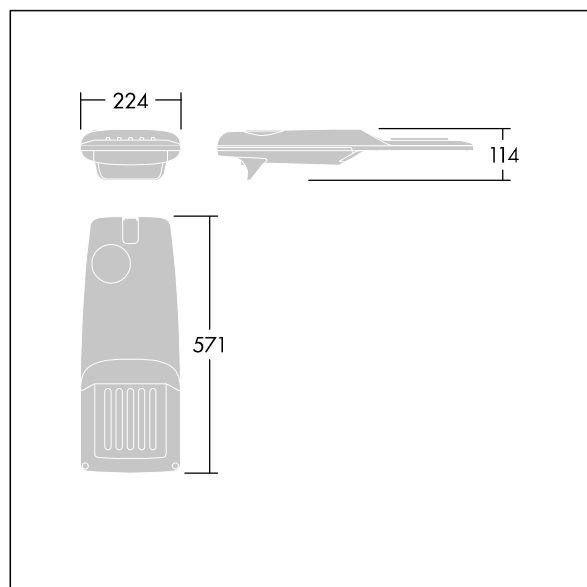

### Isaro Pro

Lanterne d'éclairage routier LED moderne (Small) avec 24 LED alimentées en 1,05A avec une optique Route étroite. Programmable Driver. Classe électrique II, IP66, IK09.  
 Corps : aluminium (EN AC-44300) fonderie, thermopoudré gris anthracite 900 sablé texturé. Emmanchement : aluminium (EN AC-44300), fonderie thermopoudré texturé gris anthracite 900 sablé. Fermeture : verre ép. 5 mm.  
 Visserie : Acier inox. Livré avec un adaptateur d'emmanchement Ø 60 mm qui convient pour montage top (inclinaison 0°/5°/10°/15°/20°) ou latéral (inclinaison -15°/-10°/-5°/0°/5°/10°/15°). Equipé d'un 50% circuit de réduction de puissance, qui entre en vigueur 3 heures avant et 5 heures après un minuit calculé. Il peut être désactivé à l'installation avec un interrupteur interne facilement accessible. Livré avec LED 4 000 K. Protection contre les surtensions : 10 kV en mode commun single pulse et 8 kV en mode commun multipulse; 6 kV en mode différentiel multipulse. Si un système DALI est connecté: 6 kV en mode mode commun et mode différentiel multipulse.

TLG\_ISRP\_F\_PDB\_ANT.jpg

Dimensions : 571 x 224 x 114 mm  
 Puissance du luminaire: 78,5 W  
 Flux lumineux du luminaire: 10936 lm  
 Efficacité lumineuse du luminaire: 139 lm/W  
 Poids : 5,7 kg  
 Scx : 0.054 m<sup>2</sup>