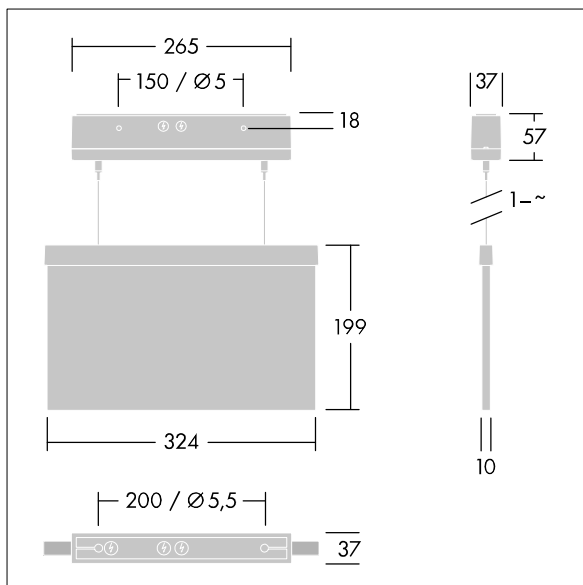

TLG_VYST_M_150MC.wmf