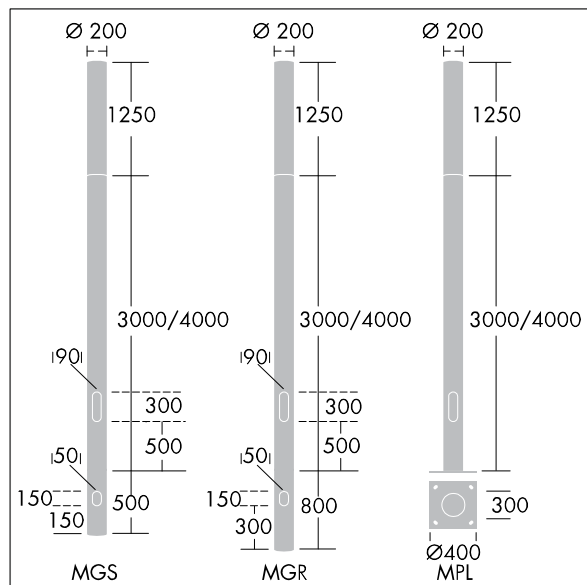

## Alumet Contrôle direct

Tête pour colonne d'éclairage architectural avec 24 LED alimenté en 250mA, une distribution Confort pour rue large, asymétrique et une optique transparent, configuré pour une réduction de puissance, commandée par une phase commutée. MARCHE = 100 %, ARRÊT = 50 %, Couvercle supérieur : aluminium fonderie. Diffuseur : Polycarbonate (PC) avec traitement anti-UV transparent et vernis anti-graffiti. Couvercle supérieur et mât : thermopoudré texturé gris argent (similaire à RAL9006), autres couleur RAL sur demande. Classe électrique II, IK10, IP66. À installer sur une colonne Alumet dédiée. Protection contre les surtensions : 10 kV en mode commun single pulse et 8 kV en mode commun multipulse; 6 kV en mode différentiel multipulse. Si un système DALI est connecté: 6 kV en mode mode commun et mode différentiel multipulse. Livré avec LED 3 000 K

Dimensions : Ø200 x 1250 mm

Puissance du luminaire: 20 W

Flux lumineux du luminaire: 2069 lm

Efficacité lumineuse du luminaire: 103 lm/W

Poids : 9,8 kg

Scx : 0.079 m<sup>2</sup>

TLG\_ALUM\_F\_DIR\_LED24\_LGY.jpg

TLG\_ALUM\_M\_2LD1.wmf

Ce produit contient une source lumineuse de classe d'efficacité énergétique D.

Toutes les valeurs marquées d'un \* sont des valeurs nominales. Thorn utilise des composants testés et éprouvés, en provenance des meilleurs fournisseurs. Dans certains cas isolés, il se peut qu'il y ait des pannes de nature technologique au niveau des LED individuels, pendant le cycle de vie nominal du produit. Les normes internationales fixent la tolérance du flux initial et de la charge associée à  $\pm 10\%$ . Sauf indication contraire, les valeurs sont applicables pour une température ambiante de 25 °C.