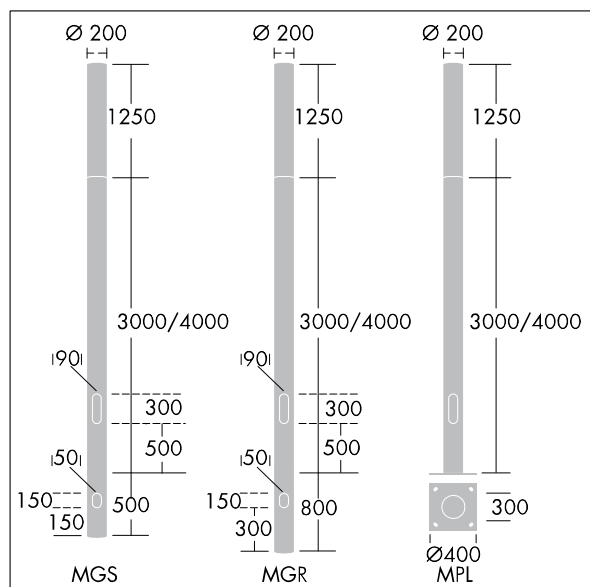

Alumet Contrôle direct

THORN

96274723 ALUMET CD 18L35-730 R/S PR LRT CL2 G4M

ISO 9223 C3	IP66	IK10		CE			Ta25
----------------	------	------	--	----	--	--	------

Alumet Contrôle direct

Tête pour colonne d'éclairage architectural avec 18 LED alimenté en 350mA, une distribution Radialement symétrique et une optique prismatique, configuré pour une réduction de puissance, commandée par une phase commutée. MARCHE = 100 %, ARRÊT = 50 %, Couvercle supérieur : aluminium fonderie. Diffuseur : Polycarbonate (PC) avec traitement anti-UV transparent et vernis anti-graffiti. Couvercle supérieur et mât : thermopoudré texturé gris argent (similaire à RAL9006), autres couleur RAL sur demande. Classe électrique II, IK10, IP66. À installer sur une colonne Alumet dédiée. Protection contre les surtensions : 10 kV en mode commun single pulse et 8 kV en mode commun multipulse; 6 kV en mode différentiel multipulse. Si un système DALI est connecté: 6 kV en mode mode commun et mode différentiel multipulse. Livré avec LED 3 000 K

Dimensions : Ø200 x 1250 mm

Puissance du luminaire: 21 W

Flux lumineux du luminaire: 1553 lm

Efficacité lumineuse du luminaire: 74 lm/W

Poids : 10 kg

Scx : 0.079 m²

TLG_ALUM_F_DIR_LEDPR_LGY.jpg

TLG_ALUM_M_2LD1.wmf

Ce produit contient une source lumineuse de classe d'efficacité énergétique D.

Toutes les valeurs marquées d'un * sont des valeurs nominales. Thorn utilise des composants testés et éprouvés, en provenance des meilleurs fournisseurs. Dans certains cas isolés, il se peut qu'il y ait des pannes de nature technologique au niveau des LED individuels, pendant le cycle de vie nominal du produit. Les normes internationales fixent la tolérance du flux initial et de la charge associée à $\pm 10\%$. Sauf indication contraire, les valeurs sont applicables pour une température ambiante de 25 °C.