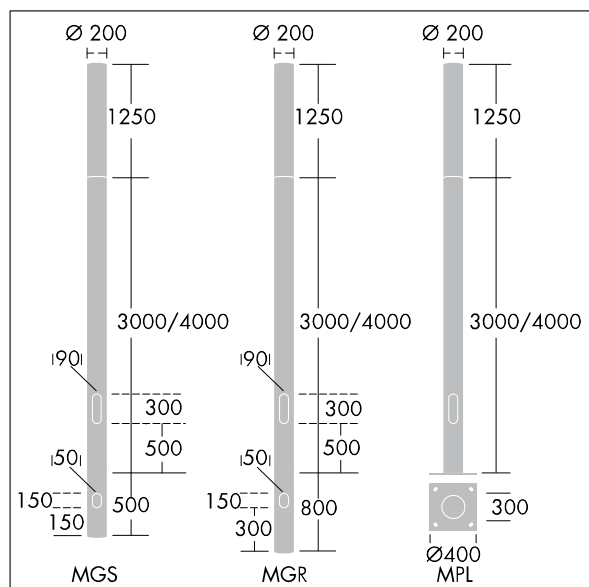

Alumet Contrôle direct

Tête pour colonne d'éclairage architectural avec 24 LED alimenté en 350mA, une distribution Confort pour rue large, asymétrique et une optique transparent, configuré pour une réduction de puissance, commandée par une phase commutée. MARCHE = 100 %, ARRÊT = 50 %, Couvercle supérieur : aluminium fonderie. Diffuseur : Polycarbonate (PC) avec traitement anti-UV transparent et vernis anti-graffiti. Couvercle supérieur et mât : thermopoudré texturé gris argent (similaire à RAL9006), autres couleur RAL sur demande. Classe électrique II, IK10, IP66. À installer sur une colonne Alumet dédiée. Protection contre les surtensions : 10 kV en mode commun single pulse et 8 kV en mode commun multipulse; 6 kV en mode différentiel multipulse. Si un système DALI est connecté: 6 kV en mode mode commun et mode différentiel multipulse. Livré avec LED 4 000 K

Dimensions : Ø200 x 1250 mm

Puissance du luminaire: 27 W

Flux lumineux du luminaire: 3055 lm

Efficacité lumineuse du luminaire: 113 lm/W

Poids : 9,8 kg

Scx : 0.079 m²

TLG_ALUM_F_DIR_LED24_LGY.jpg

TLG_ALUM_M_2LD1.wmf

Ce produit contient une source lumineuse de classe d'efficacité énergétique D.

Toutes les valeurs marquées d'un * sont des valeurs nominales. Thorn utilise des composants testés et éprouvés, en provenance des meilleurs fournisseurs. Dans certains cas isolés, il se peut qu'il y ait des pannes de nature technologique au niveau des LED individuels, pendant le cycle de vie nominal du produit. Les normes internationales fixent la tolérance du flux initial et de la charge associée à ± 10 %. Sauf indication contraire, les valeurs sont applicables pour une température ambiante de 25 °C.