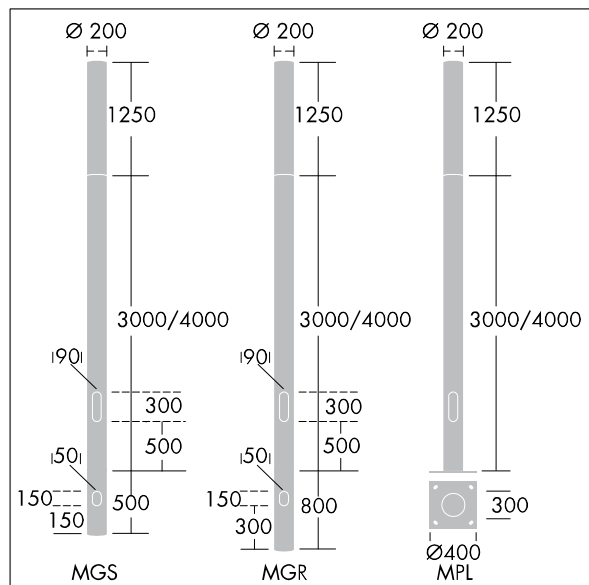

Alumet Contrôle direct

THORN

96274865 ALUMET CD 24L35-730 WSC-A CL LRT CL2 G4

ISO 9223 C3	IP66	IK10						Ta25
----------------	------	------	--	--	--	--	--	------

Alumet Contrôle direct

Tête pour colonne d'éclairage architectural avec 24 LED alimenté en 350mA, une distribution Confort pour rue large, asymétrique et une optique transparent, configuré pour une réduction de puissance, commandée par une phase commutée. MARCHE = 100 %, ARRÊT = 50 %, Couvercle supérieur : aluminium fonderie. Diffuseur : Polycarbonate (PC) avec traitement anti-UV transparent et vernis anti-graffiti. Couvercle supérieur et mât : thermopoudré texturé gris argent (similaire à RAL9006), autres couleur RAL sur demande. Classe électrique II, IK10, IP66. À installer sur une colonne Alumet dédiée. Protection contre les surtensions : 10 kV en mode commun single pulse et 8 kV en mode commun multipulse; 6 kV en mode différentiel multipulse. Si un système DALI est connecté: 6 kV en mode mode commun et mode différentiel multipulse. Livré avec LED 3 000 K

Dimensions : Ø200 x 1250 mm

Puissance du luminaire: 27 W

Flux lumineux du luminaire: 2776 lm

Efficacité lumineuse du luminaire: 103 lm/W

Poids : 9,8 kg

Scx : 0.079 m²

TLG_ALUM_F_DIR_LED24_LGY.jpg

TLG_ALUM_M_2LD1.wmf

Ce produit contient une source lumineuse de classe d'efficacité énergétique D.

Toutes les valeurs marquées d'un * sont des valeurs nominales. Thorn utilise des composants testés et éprouvés, en provenance des meilleurs fournisseurs. Dans certains cas isolés, il se peut qu'il y ait des pannes de nature technologique au niveau des LED individuels, pendant le cycle de vie nominal du produit. Les normes internationales fixent la tolérance du flux initial et de la charge associée à $\pm 10\%$. Sauf indication contraire, les valeurs sont applicables pour une température ambiante de 25 °C.