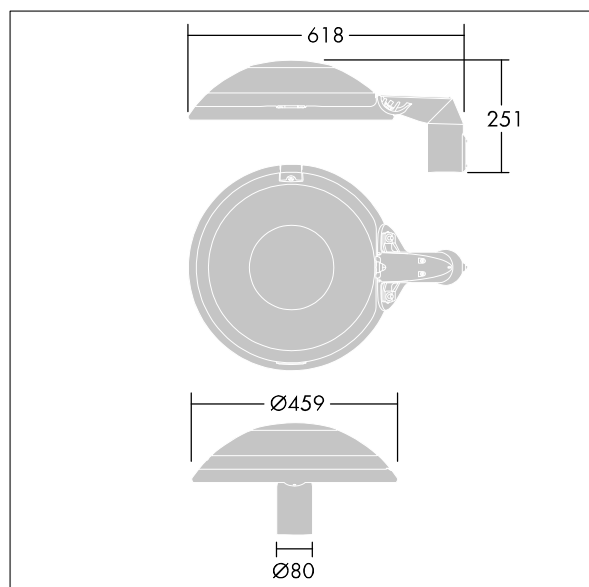

96665273 TR 36L70 740 SC LRT CL2 FD DS6 T60E ANT

ISO 9223 C5		IP66	IK10						T _a 25
----------------	--	------	------	--	--	--	--	--	-------------------

Thor

Une lanterne LED urbaine et intelligente de taille Small, avec 36 LED 700mA et une optique Confort pour rue et dôme en fonderie d'aluminium EN AC 47100 + CAT avec finition anthracite (proche RAL 7043). Classe électrique II, IP66, IK10. Corps : aluminium fonderie (EN AC-47100 + CAT) traité contre la corrosion, gris anthracite 900 sablé thermopoudré. Support : aluminium fonderie (EN AC-47100 + CAT) traité contre la corrosion gris anthracite 900 sablé thermopoudré. Boîtier : 6 mm trempé plat verre. Vis et fermeture : Acier inox. Pré-câblé avec 6 m de câble 1,5 mm² pour le marché DACH. Montage top sur un mât de Ø 60 mm, inclinaison 0°, réglable de -15° à +10°. Equipé d'un circuit de réduction de puissance, contrôlé par un câble à phase commutée supplémentaire. MARCHE = 100 %, ARRÊT = 50 %. Livré avec LED 4 000 K.

Dimensions : 618 x 459 x 251 mm
 Puissance du luminaire: 77 W
 Flux lumineux du luminaire: 11307 lm
 Efficacité lumineuse du luminaire: 147 lm/W
 Poids : 10,6 kg
 Scx : 0.038 m²

TLG_THOR_F_SMTPDF.jpg

TLG_THOR_M_MTP.wmf