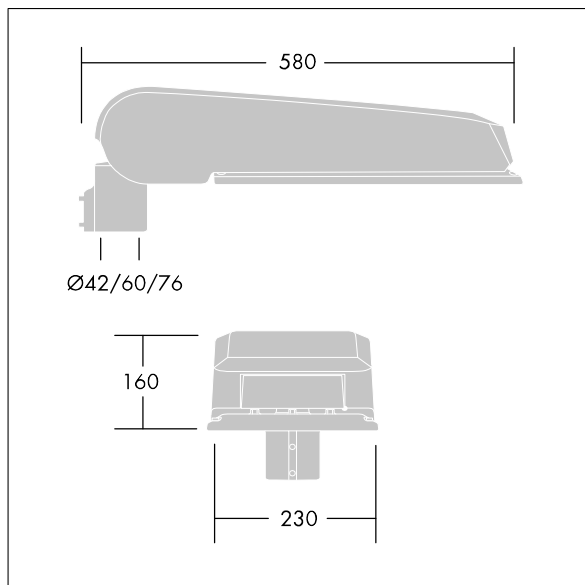

CiviTEQ

Lanterne d'éclairage routier LED de taille Large avec 48 LED et une optique Route étroite 700mA. Electronique, Classe électrique II, IP66, IK08. Corps : aluminium (EN AC-44300) fonderie, gris anthracite 900 sablé thermopoudré. Fermeture : verre plat trempé. Cadre blanc avec un bord gravé. Vis : Acier inox, traitement Ecolubric®. Livré avec un adaptateur d'emmanchement Ø 60 mm qui convient pour montage top (inclinaison 0°/5°/10°) ou latéral (inclinaison -20°/-15°/-10°/-5°/0°). Equipé d'un 50% circuit de réduction de puissance, qui entre en vigueur 3 heures avant et 5 heures après un minuit calculé. Il peut être désactivé à l'installation avec un interrupteur interne facilement accessible. Livré avec LED 4 000 K. Protection contre la surtension : mode commun à une impulsion 10 kV et mode commun multi-impulsions 8 kV et mode différentiel multi-impulsions 6 kV. Si un système DALI permanent est connecté, mode différentiel et mode commun multi-impulsions 6 kV.

Dimensions : 580 x 230 x 160 mm
 Puissance du luminaire: 100,4 W
 Flux lumineux du luminaire: 15900 lm
 Efficacité lumineuse du luminaire: 158 lm/W
 Poids : 9,28 kg
 Scx : 0.115 m²

TLG_CTEQ_F_LMTP60ANTPDB.jpg