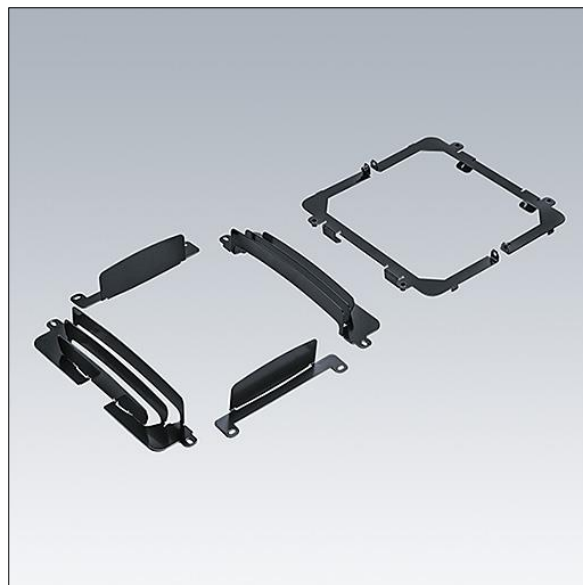

Areaflood Pro

96645108 AFP S LOUVRES F+B

THORN

Areaflood Pro

Kit de grille pour l'Areaflood Pro Small avec plus de 15 configurations. La lumière peut être coupée de l'avant, l'arrière, la gauche ou la droite mais il est également possible de tout faire simultanément grâce à une conception bien pensée. Peut être installé avant ou après l'installation sur place. Finition noir (similaire à RAL9005).