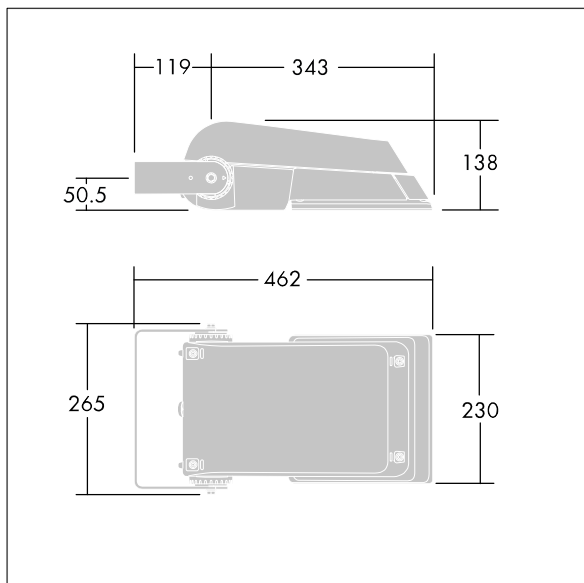

Areaflood Pro

THORN

96644812 AFP S 36L50-740 A6 HFX CL2 GY

Areaflood Pro

Projecteur LED compact et polyvalent pour l'éclairage de grands espaces. Avec corps Small, convertisseur à LED configuré pour la gradation DALI avec deux fils de commande, alimentant 36 LED à 500mA avec une distribution lumineuse asymétrique 60°. IP66, IK08, Classe électrique II. Corps : fonderie aluminium (EN AC-44300), Gris pâle 150 sablé et texturé (similaire à RAL9006).. Fermeture : trempé verre de 4 mm d'épaisseur. Avec fourche de montage réversible, Livré avec LED 4 000 K.

Dimensions : 462 x 265 x 139 mm
Puissance du luminaire: 55 W
Flux lumineux du luminaire: 8605 lm
Efficacité lumineuse du luminaire: 156 lm/W
Poids : 6,23 kg
Scx : 0.05 m²

TLG_AFLP_F_SMALLPDB.jpg

TLG_AFLP_M_SML.wmf