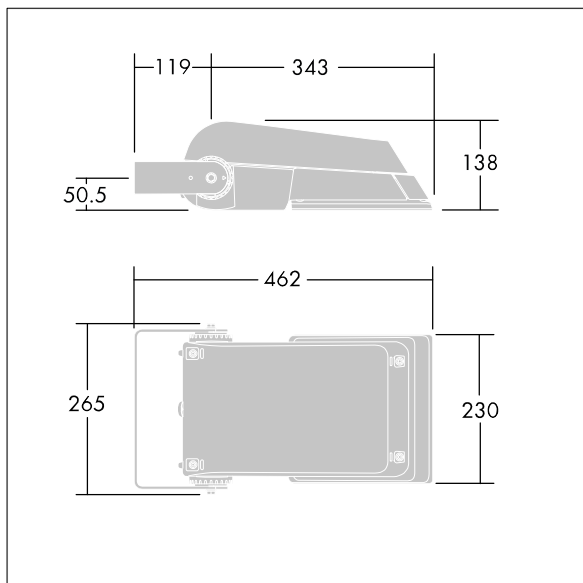

Areaflood Pro

THORN

96644781 AFP S 36L35-740 A5 HFX CL2 GY

Areaflood Pro

Projecteur LED compact et polyvalent pour l'éclairage de grands espaces. Avec corps Small. convertisseur à LED configuré pour la gradation DALI avec deux fils de commande, alimentant 36 LED à 350mA avec une distribution lumineuse asymétrique 50°. IP66, IK08, Classe électrique II. Corps : fonderie aluminium (EN AC-44300), Gris pâle 150 sablé et texturé (similaire à RAL9006).. Fermeture : trempé verre de 4 mm d'épaisseur. Avec fourche de montage réversible, Livré avec LED 4 000 K.

Dimensions : 462 x 265 x 139 mm
Puissance du luminaire: 39 W
Flux lumineux du luminaire: 6207 lm
Efficacité lumineuse du luminaire: 159 lm/W
Poids : 6,23 kg
Scx : 0.05 m²

TLG_AFLP_F_SMALLPDB.jpg

TLG_AFLP_M_SML.wmf