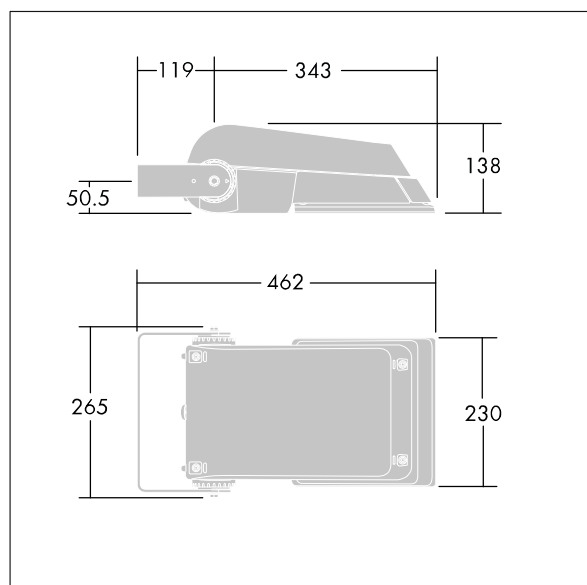

TLG_AFLP_M_SML.wmf

Ce produit contient des sources lumineuses d'une classe d'efficacité énergétique de D.

Toutes les valeurs marquées d'un * sont des valeurs nominales. Thorn utilise des composants testés et éprouvés, en provenance des meilleurs fournisseurs. Dans certains cas isolés, il se peut qu'il y ait des pannes de nature technologique au niveau des LED individuels, pendant le cycle de vie nominal du produit. Les normes internationales fixent la tolérance du flux initial et de la charge associée à $\pm 10\%$. Sauf indication contraire, les valeurs sont applicables pour une température ambiante de 25 °C.

Les produits de Thorn Lighting sont perfectionnés en permanence. Nous nous réservons le droit d'apporter des modifications à nos produits sans autres publications.

© Thorn Lighting