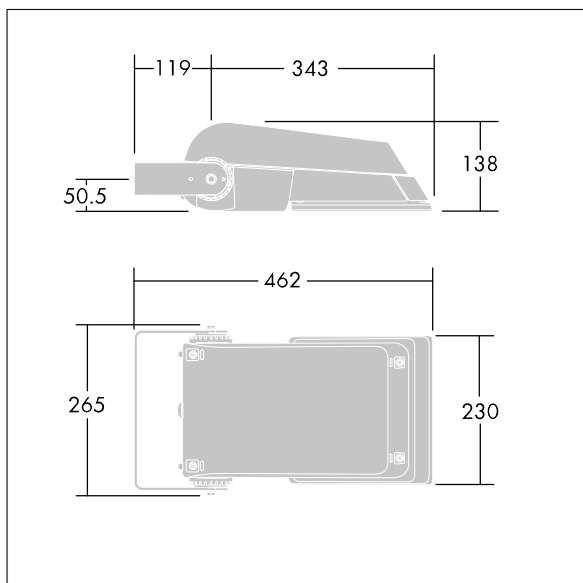

TLG_AFLP_M_SML.wmf

Ce produit contient des sources lumineuses d'une classe d'efficacité énergétique de D.

Toutes les valeurs marquées d'un * sont des valeurs nominales. Thorn utilise des composants testés et éprouvés, en provenance des meilleurs fournisseurs. Dans certains cas isolés, il se peut qu'il y ait des pannes de nature technologique au niveau des LED individuels, pendant le cycle de vie nominal du produit. Les normes internationales fixent la tolérance du flux initial et de la charge associée à $\pm 10\%$. Sauf indication contraire, les valeurs sont applicables pour une température ambiante de 25 °C.

Les produits de Thorn Lighting sont perfectionnés en permanence. Nous nous réservons le droit d'apporter des modifications à nos produits sans autres publications.

© Thorn Lighting