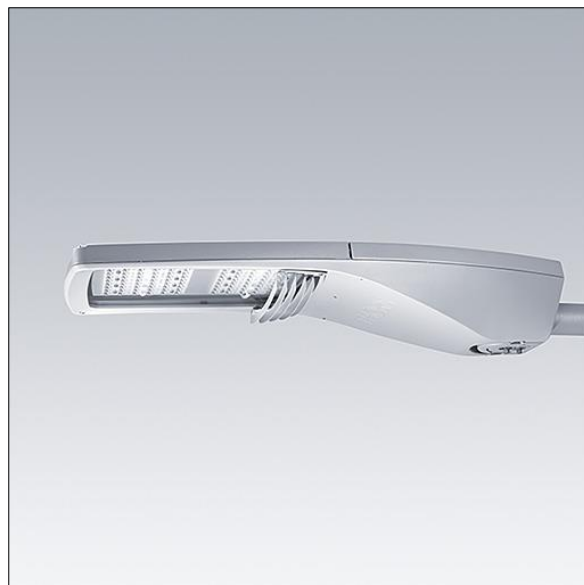

R2L2

96268851 R2L2 M PAIR OF LOUVRES

THORN

R2L2

Paire de grilles pour luminaire de taille moyenne R2L2.

TLG_R2L2_F_MLOUVRE-1.jpg

Toutes les valeurs marquées d'un * sont des valeurs nominales. Sauf indication contraire, les valeurs sont applicables pour une température ambiante de 25 °C.