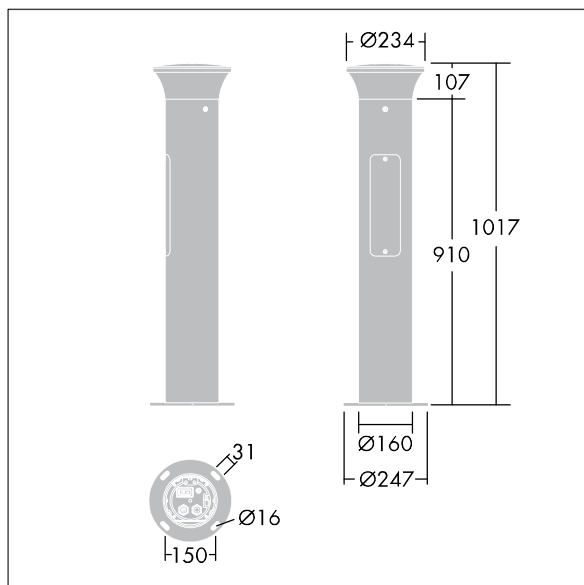

# THORN

96273310 TR B S 10L35 MAS 740 RGB R/S CL2 MPL

|                |      |      |  |  |  |  |  |                   |
|----------------|------|------|--|--|--|--|--|-------------------|
| ISO 9223<br>C5 | IP66 | IK10 |  |  |  |  |  | T <sub>a</sub> 25 |
|----------------|------|------|--|--|--|--|--|-------------------|

## Borne Thor

Borne de faible épaisseur, élégante et anti-vandalisme  
Radialement symétrique avec optique de haute performance. Pour Electronique, non gradable. Classe électrique IP66 II. Mât et socle : aluminium (EW AW 6060). Chapeau : aluminium fonderie (EN AC 44300). Diffuseur : Polycarbonate (PC) transparent anti-UV. Boîtier appareillage : Polycarbonate (PC). Couleur du chapeau et mât : gris anthracite 900 sablé thermopoudré (similaire à RAL7043). Bande d'éclairage décoratif RGB en bas de la tête, facile à configurer au moment de l'installation. Luminaire Détecteur de présence intégré pour l'allumage et l'extinction. pré-câblé et prêt à installer. Boîtier de connexion nécessaire, à commander séparément. Livré avec LED 4 000 K

Fixation sur semelle : 4 x tiges de scellement M14 (à commander séparément), espacement : 150 mm

Dimensions : 160 x 160 x 1017 mm  
Puissance du luminaire: 11,8 W  
Poids : 7,7 kg

TLG\_ADLB\_F\_SLIMB.jpg