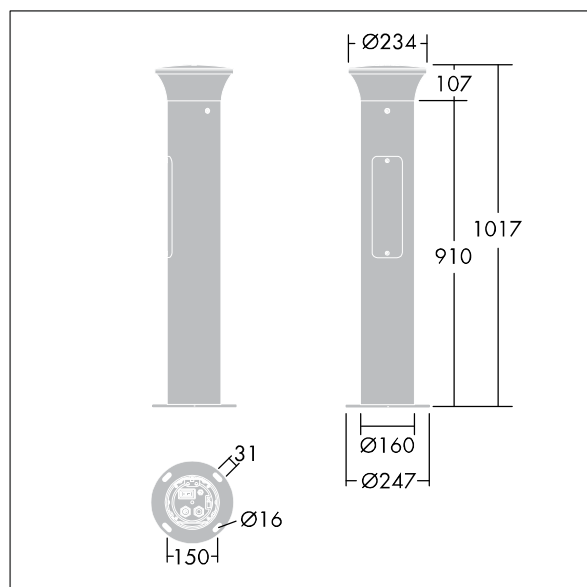

Borne Thor

THORN

96273284 TR B S 10L35 BPSW 730 RGB R/S CL2 MPL

| | | | | | | | | |
|----------------|------|------|--|--|--|--|--|------|
| ISO 9223 C5 | IP66 | IK10 | | | | | | Ta25 |
|----------------|------|------|--|--|--|--|--|------|

Borne Thor

Borne de faible épaisseur, élégante et anti-vandalisme
Radialement symétrique avec optique de haute performance. Pour Electronique, non gradable. Classe électrique IP66 II. Mât et socle : aluminium (EW AW 6060). Chapeau : aluminium fonderie (EN AC 44300). Diffuseur : Polycarbonate (PC) transparent anti-UV. Boîtier appareillage : Polycarbonate (PC). Couleur du chapeau et mât : gris anthracite 900 sablé thermopoudré (similaire à RAL7043). Bande d'éclairage décoratif RGB en bas de la tête, facile à configurer au moment de l'installation. Luminaire Equipé d'un 50% circuit de réduction de puissance, qui entre en vigueur 3 heures avant et 5 heures après un minuit calculé. Il peut être désactivé à l'installation avec un interrupteur interne facilement accessible. pré-câblé et prêt à installer. Boîtier de connexion nécessaire, à commander séparément. Livré avec LED 3 000 K

Fixation sur semelle : 4 x tiges de scellement M14 (à commander séparément), espacement : 150 mm

Dimensions : 160 x 160 x 1017 mm
Puissance du luminaire: 11,8 W
Poids : 7,7 kg

TLG_ADLB_F_SLIMG.jpg

TLG_ADLB_M_SLIM.wmf