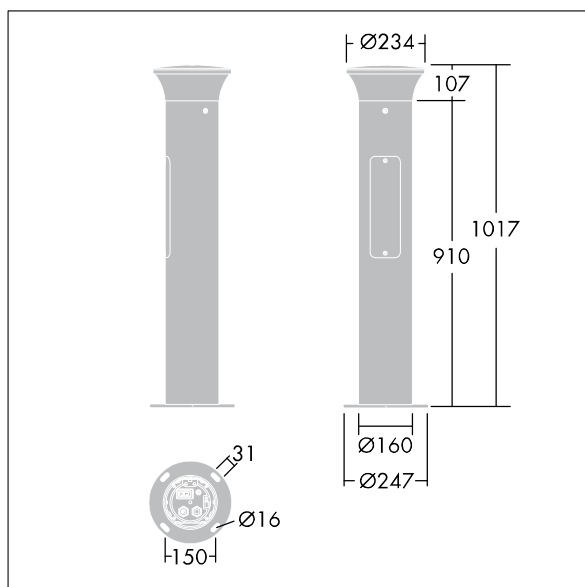

Borne Thor

THORN

96273276 TR B S 10L35 BPSW 730 RGB R/S CL1 MPL

ISO 9223 C5	IP66	IK10	⊕	CE			Ta25
----------------	------	------	---	----	---	---	------

Borne Thor

Borne de faible épaisseur, élégante et anti-vandalisme
Radialement symétrique avec optique de haute performance. Pour Electronique, non gradable. Classe électrique IP66 I. Mât et socle : aluminium (EW AW 6060). Chapeau : aluminium fonderie (EN AC 44300). Diffuseur : Polycarbonate (PC) transparent anti-UV. Boîtier appareillage : Polycarbonate (PC). Couleur du chapeau et mât : gris anthracite 900 sablé thermopoudré (similaire à RAL7043). Bande d'éclairage décoratif RGB en bas de la tête, facile à configurer au moment de l'installation. Luminaire Equipé d'un 50% circuit de réduction de puissance, qui entre en vigueur 3 heures avant et 5 heures après un minuit calculé. Il peut être désactivé à l'installation avec un interrupteur interne facilement accessible. pré-câblé et prêt à installer. Boîtier de connexion nécessaire, à commander séparément. Livré avec LED 3 000 K

Fixation sur semelle : 4 x tiges de scellement M14 (à commander séparément), espacement : 150 mm

Dimensions : 160 x 160 x 1017 mm
Puissance du luminaire: 11,8 W
Poids : 7,7 kg

TLG_ADLB_F_SLIMG.jpg

TLG_ADLB_M_SLIM.wmf

Ce produit contient une source lumineuse de classe d'efficacité énergétique D.

Toutes les valeurs marquées d'un * sont des valeurs nominales. Thorn utilise des composants testés et éprouvés, en provenance des meilleurs fournisseurs. Dans certains cas isolés, il se peut qu'il y ait des pannes de nature technologique au niveau des LED individuels, pendant le cycle de vie nominal du produit. Les normes internationales fixent la tolérance du flux initial et de la charge associée à $\pm 10\%$. Sauf indication contraire, les valeurs sont applicables pour une température ambiante de 25 °C.